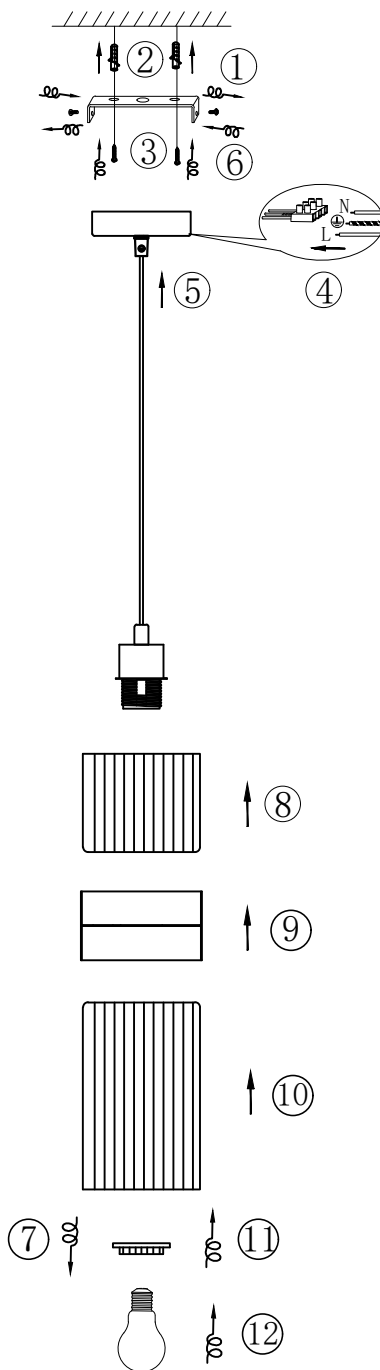

B

1xMAX 60W E27
 230V~ 50Hz