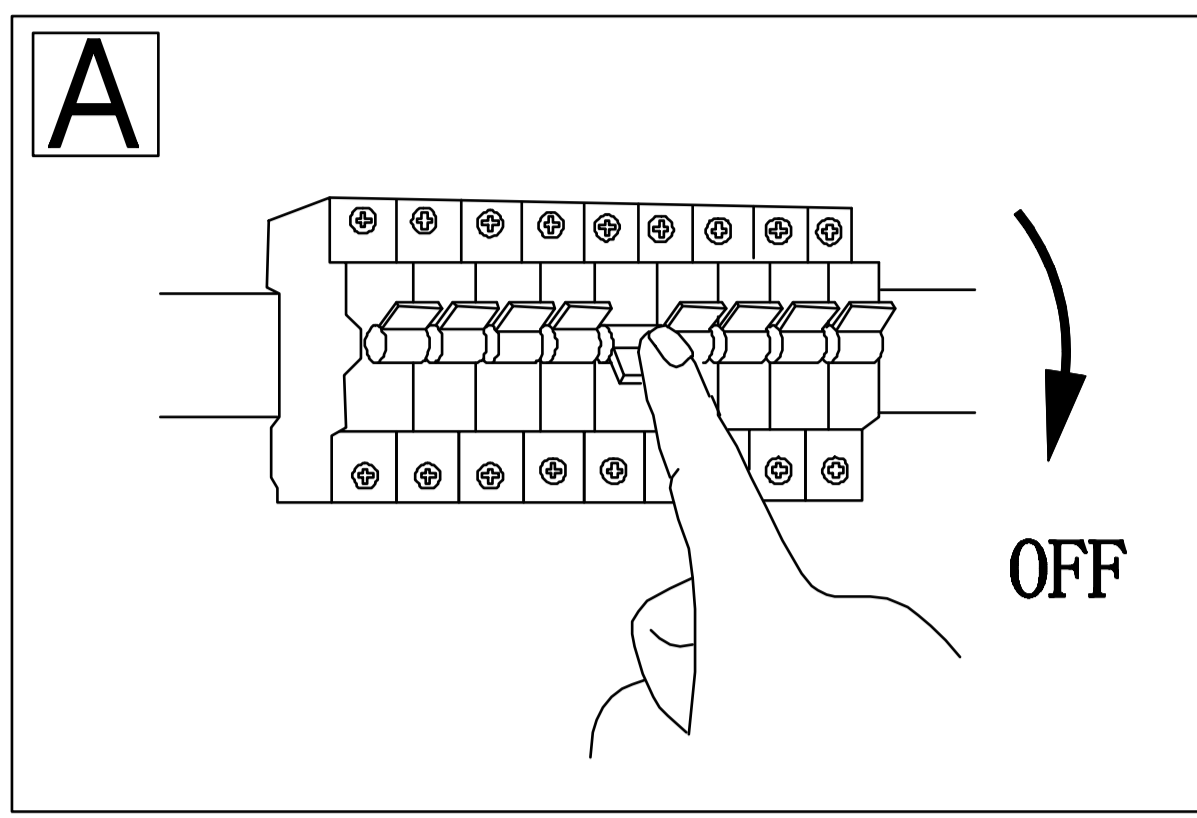

GLOBO

LIGHTING

15742-3D

B

excl.

3x MAX 60W E27
220-240V~ 50/60Hz

GLOBO Handels GmbH
Gewerbestr. 3
A-9184 Sankt Peter
Austria
www.globo-lighting.com
office@globo-lighting.com