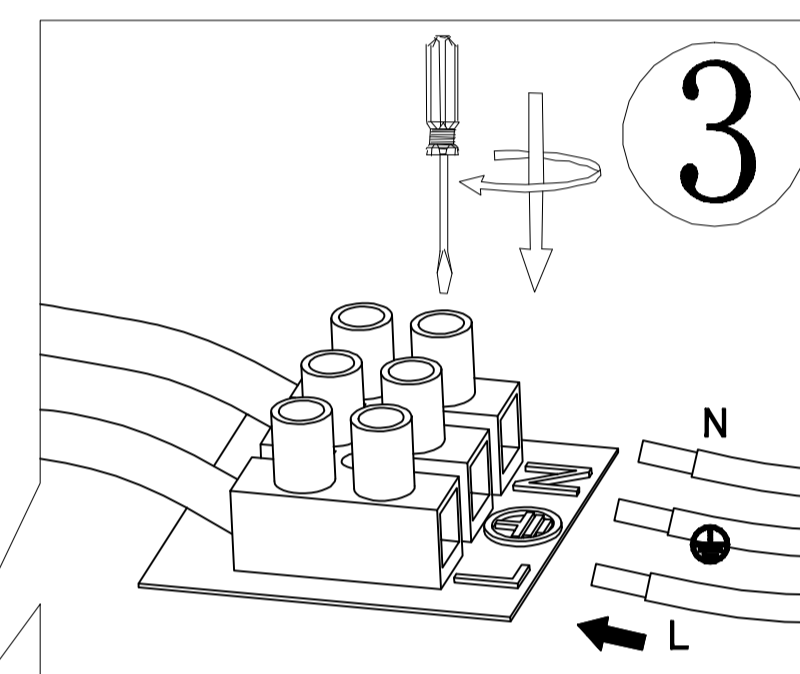

GLOBO

LIGHTING

15742-3D

B

excl.

3x MAX 60W E27
220-240V~ 50/60Hz

GLOBO Handels GmbH
Gewerbestr. 3
A-9184 Sankt Peter
Austria
www.globo-lighting.com
office@globo-lighting.com