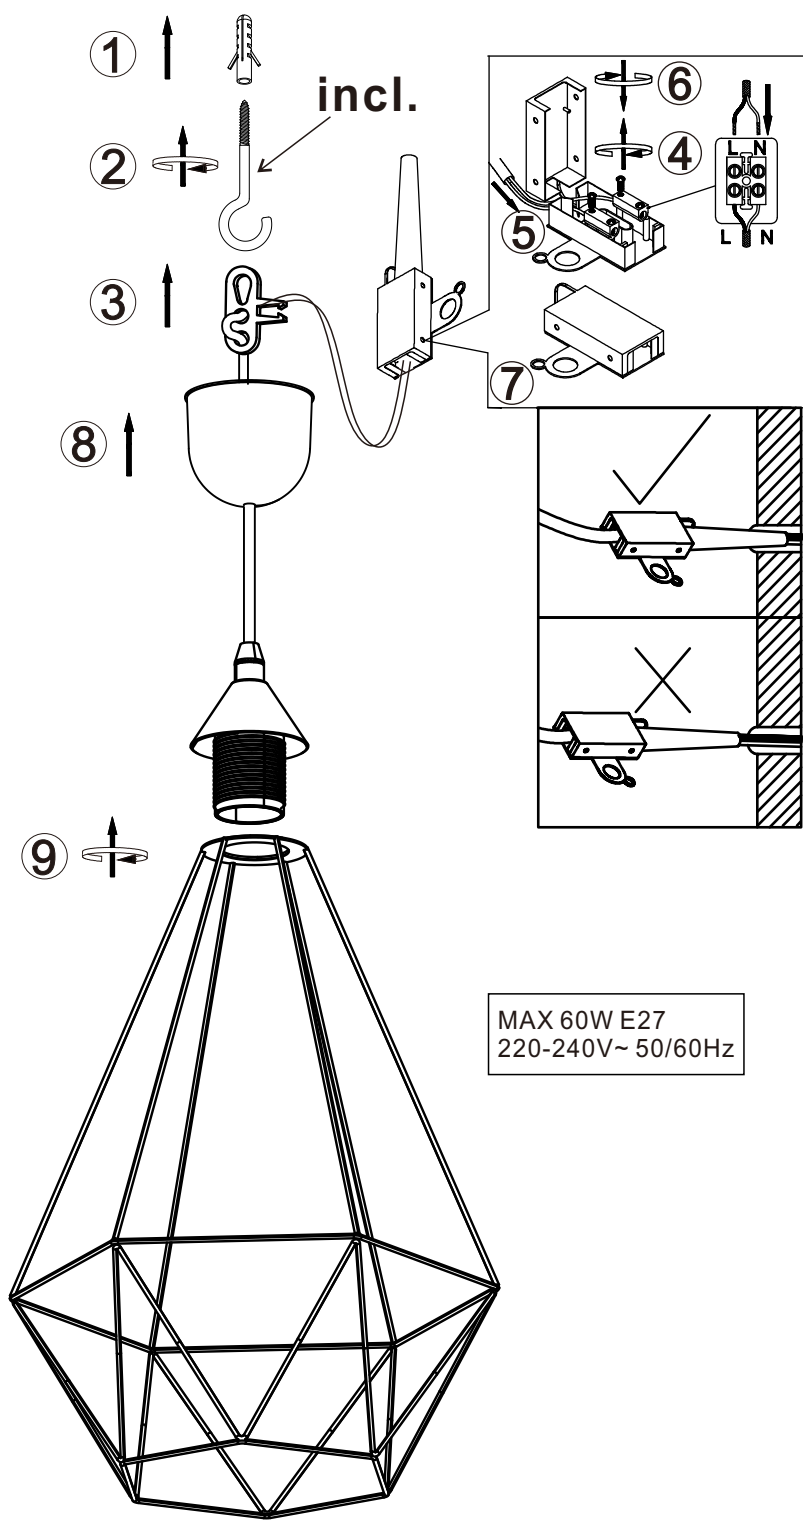

A

GLOBO

LIGHTING

15745H1

B

MAX 60W E27
220-240V~ 50/60Hz

GLOBO Handels GmbH
Gewerbestr. 3
A-9184 Sankt Peter
Austria
www.globo-lighting.com
office@globo-lighting.com

C