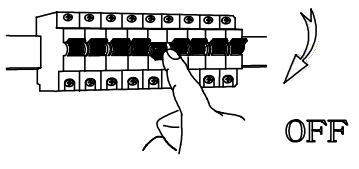

A

GLOBO

LIGHTING

15745H1

B

MAX 60W E27
220-240V~ 50/60Hz

GLOBO Handels GmbH
Gewerbestr. 3
A-9184 Sankt Peter
Austria
www.globo-lighting.com
office@globo-lighting.com

C