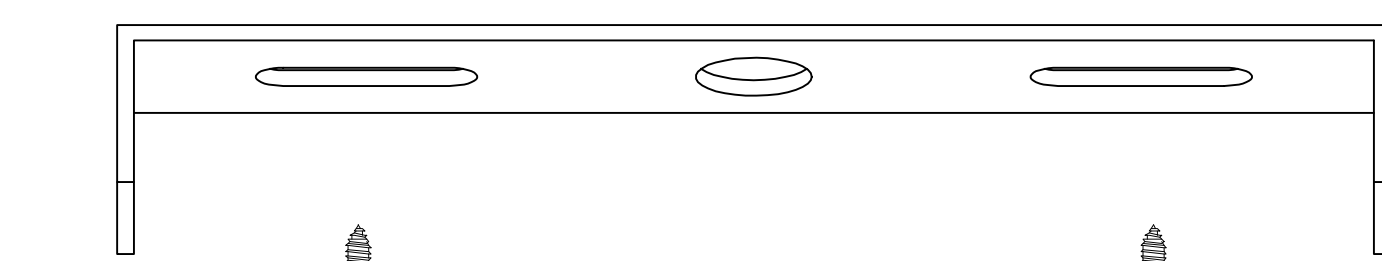

GLOBO

LIGHTING

www.globo-lighting.com

15885D

B

5

4

7

6

excl.

1x MAX LED 10W E27

8

1x MAX LED 10W E27
220-240V~ 50/60Hz

GLOBO Handels GmbH
Gewerbestr. 3
A-9184 Sankt Peter
Austria
www.globo-lighting.com
office@globo-lighting.com