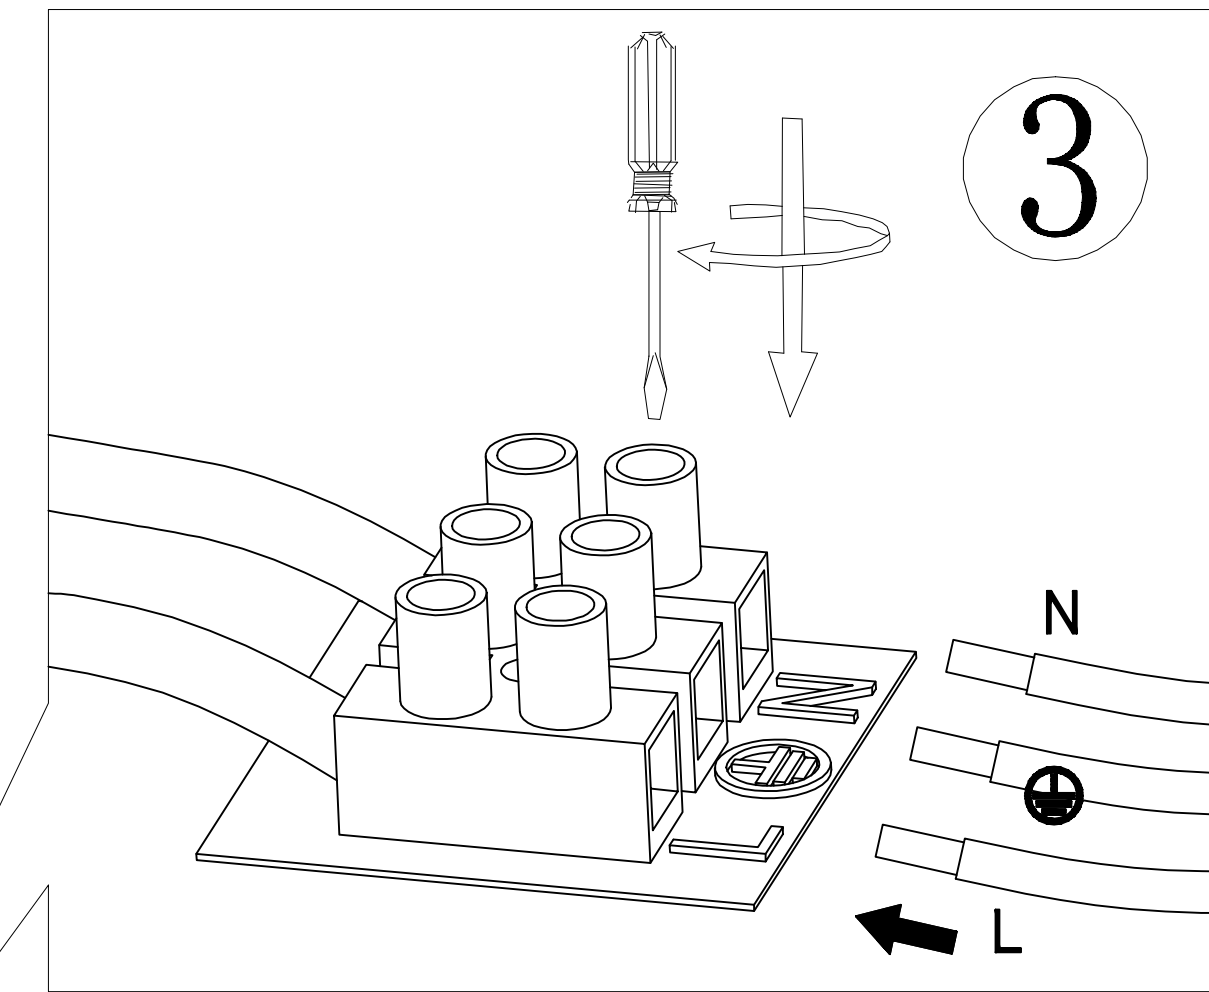

GLOBO

LIGHTING

www.globo-lighting.com

15885D

B

5

4

7

6

excl.

1x MAX LED 10W E27

8

1x MAX LED 10W E27
220-240V~ 50/60Hz

GLOBO Handels GmbH
Gewerbestr. 3
A-9184 Sankt Peter
Austria
www.globo-lighting.com
office@globo-lighting.com