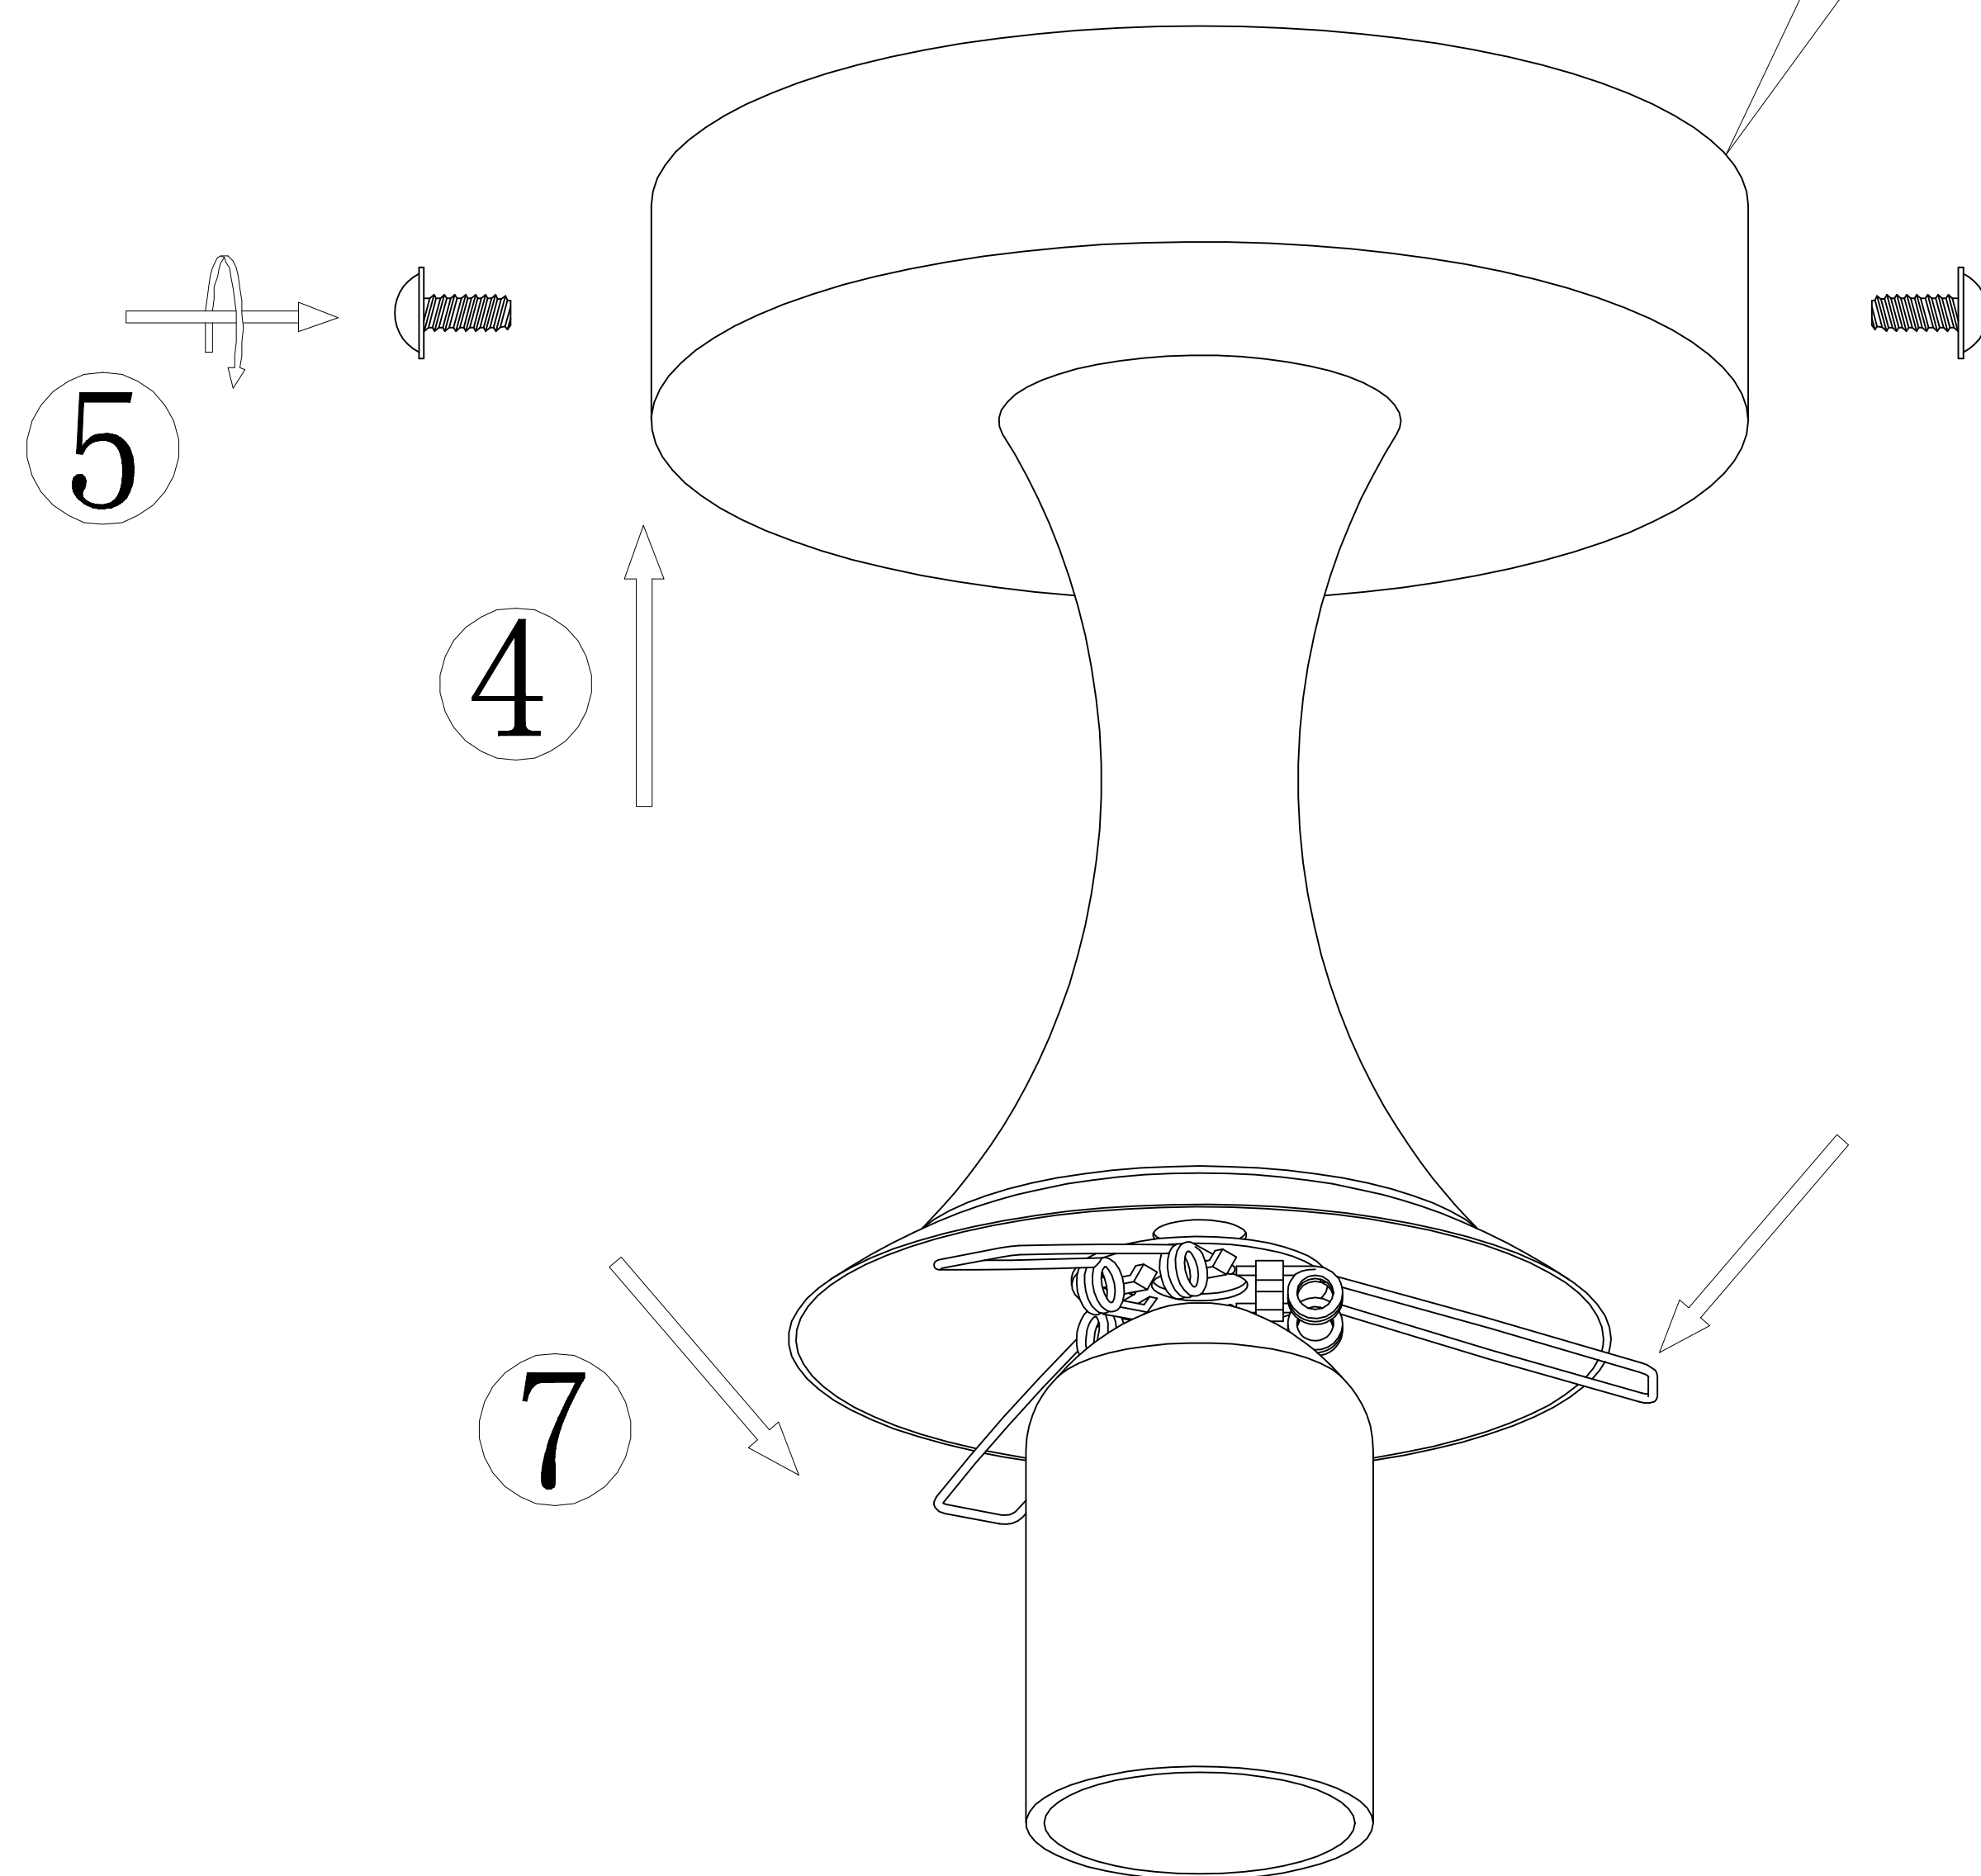

GLOBO

LIGHTING

www.globo-lighting.com

15885D

B

5

4

7

6

excl.

1x MAX LED 10W E27

8

1x MAX LED 10W E27
220-240V~ 50/60Hz

GLOBO Handels GmbH
Gewerbestr. 3
A-9184 Sankt Peter
Austria
www.globo-lighting.com
office@globo-lighting.com