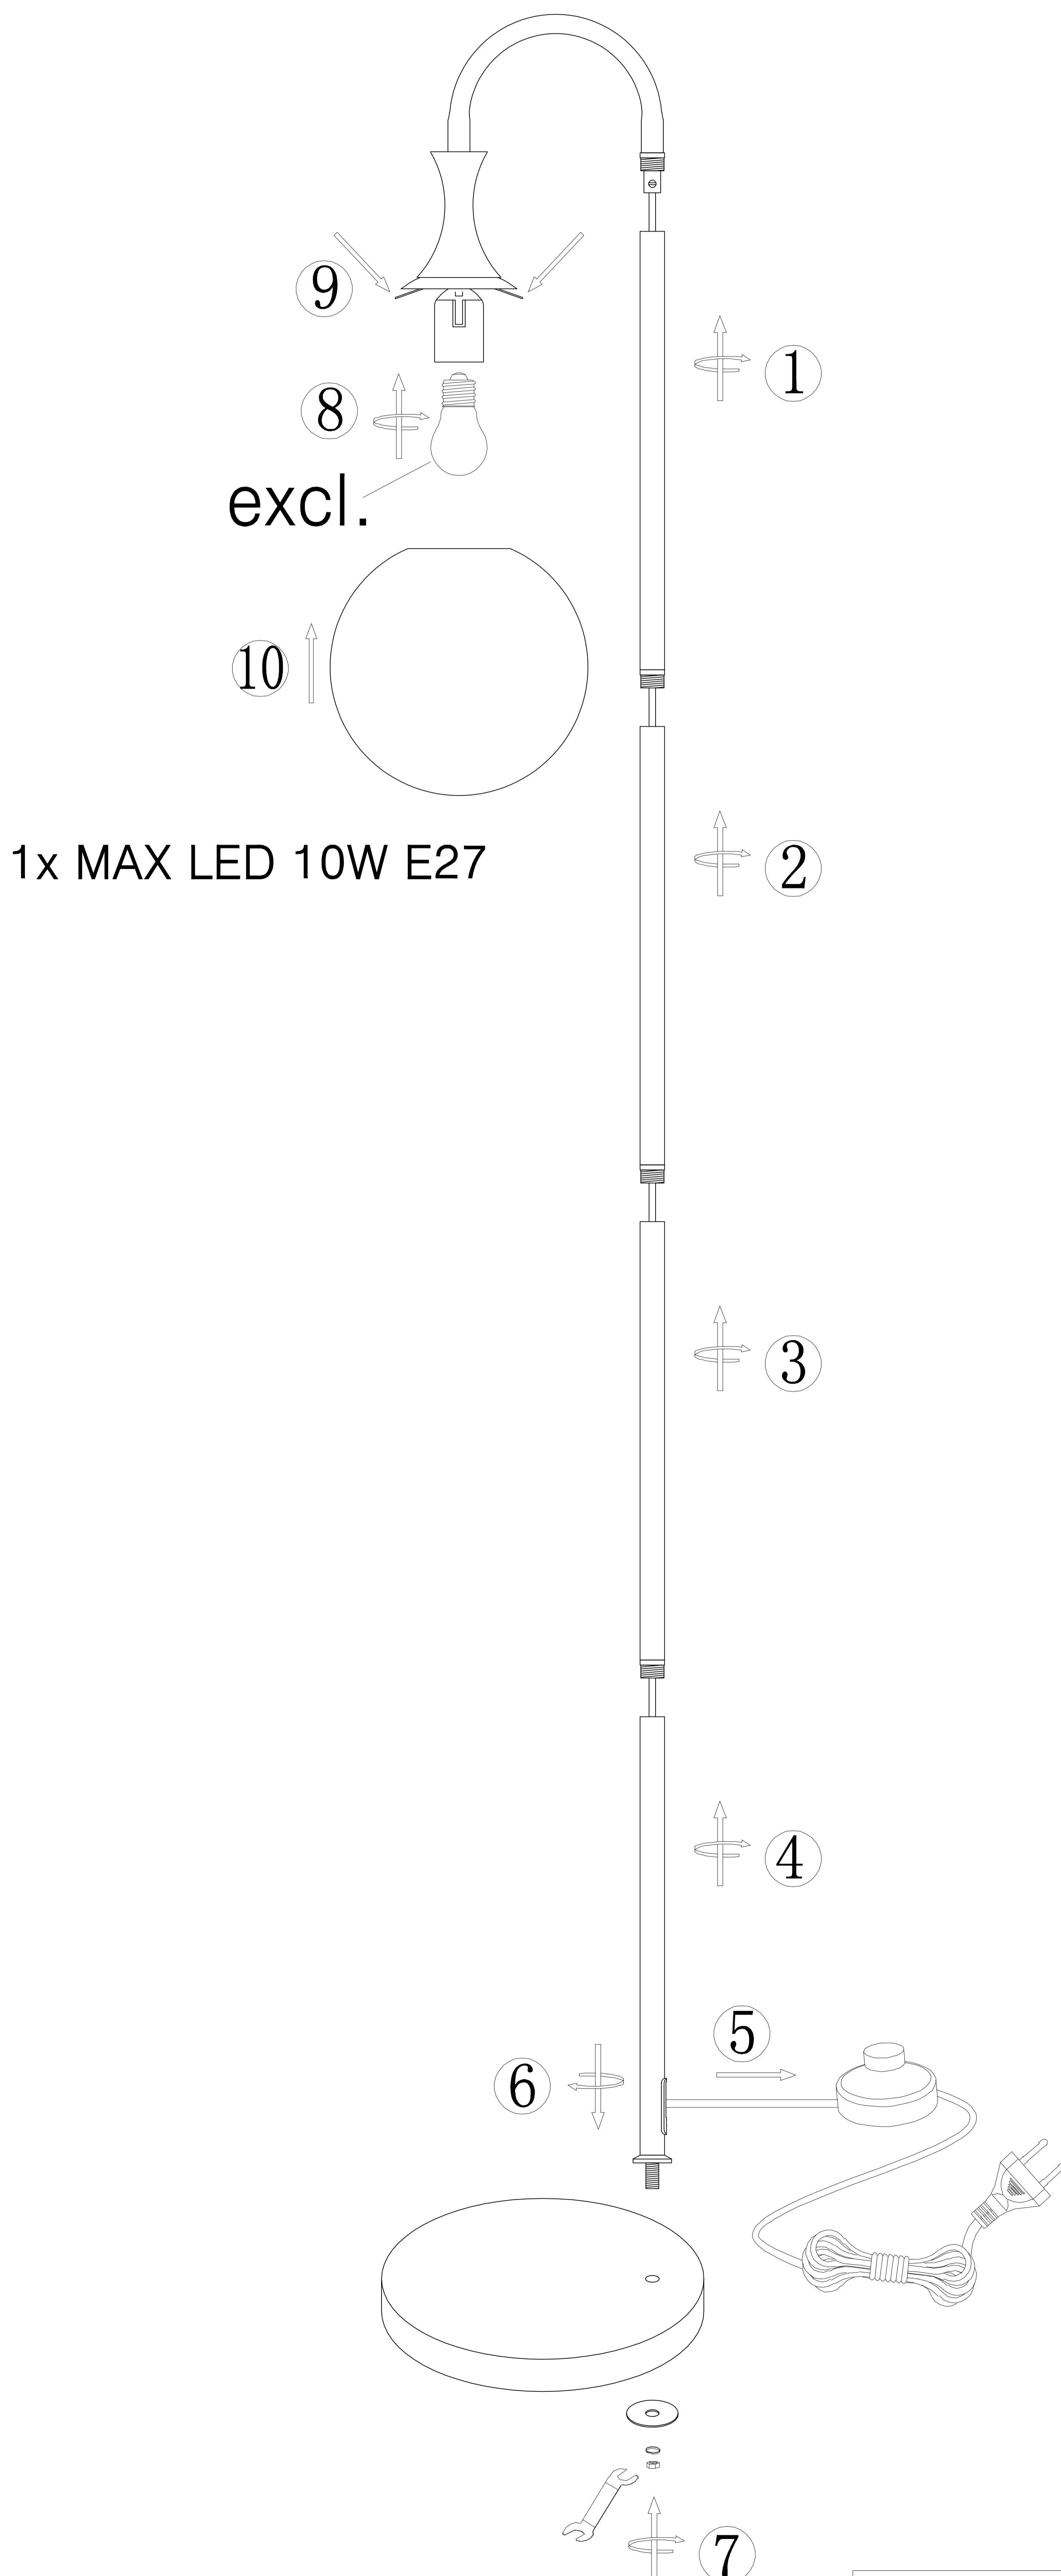

# GLOBO

LIGHTING

www.globo-lighting.com

15885S

1x MAX LED 10W E27

1x MAX LED 10W E27  
220-240V~ 50/60Hz

GLOBO Handels  
GmbH  
Gewerbestr. 3  
A-9184 Sankt  
Peter  
Austria  
www.globo-lighting.com  
office@globo-lighting.com