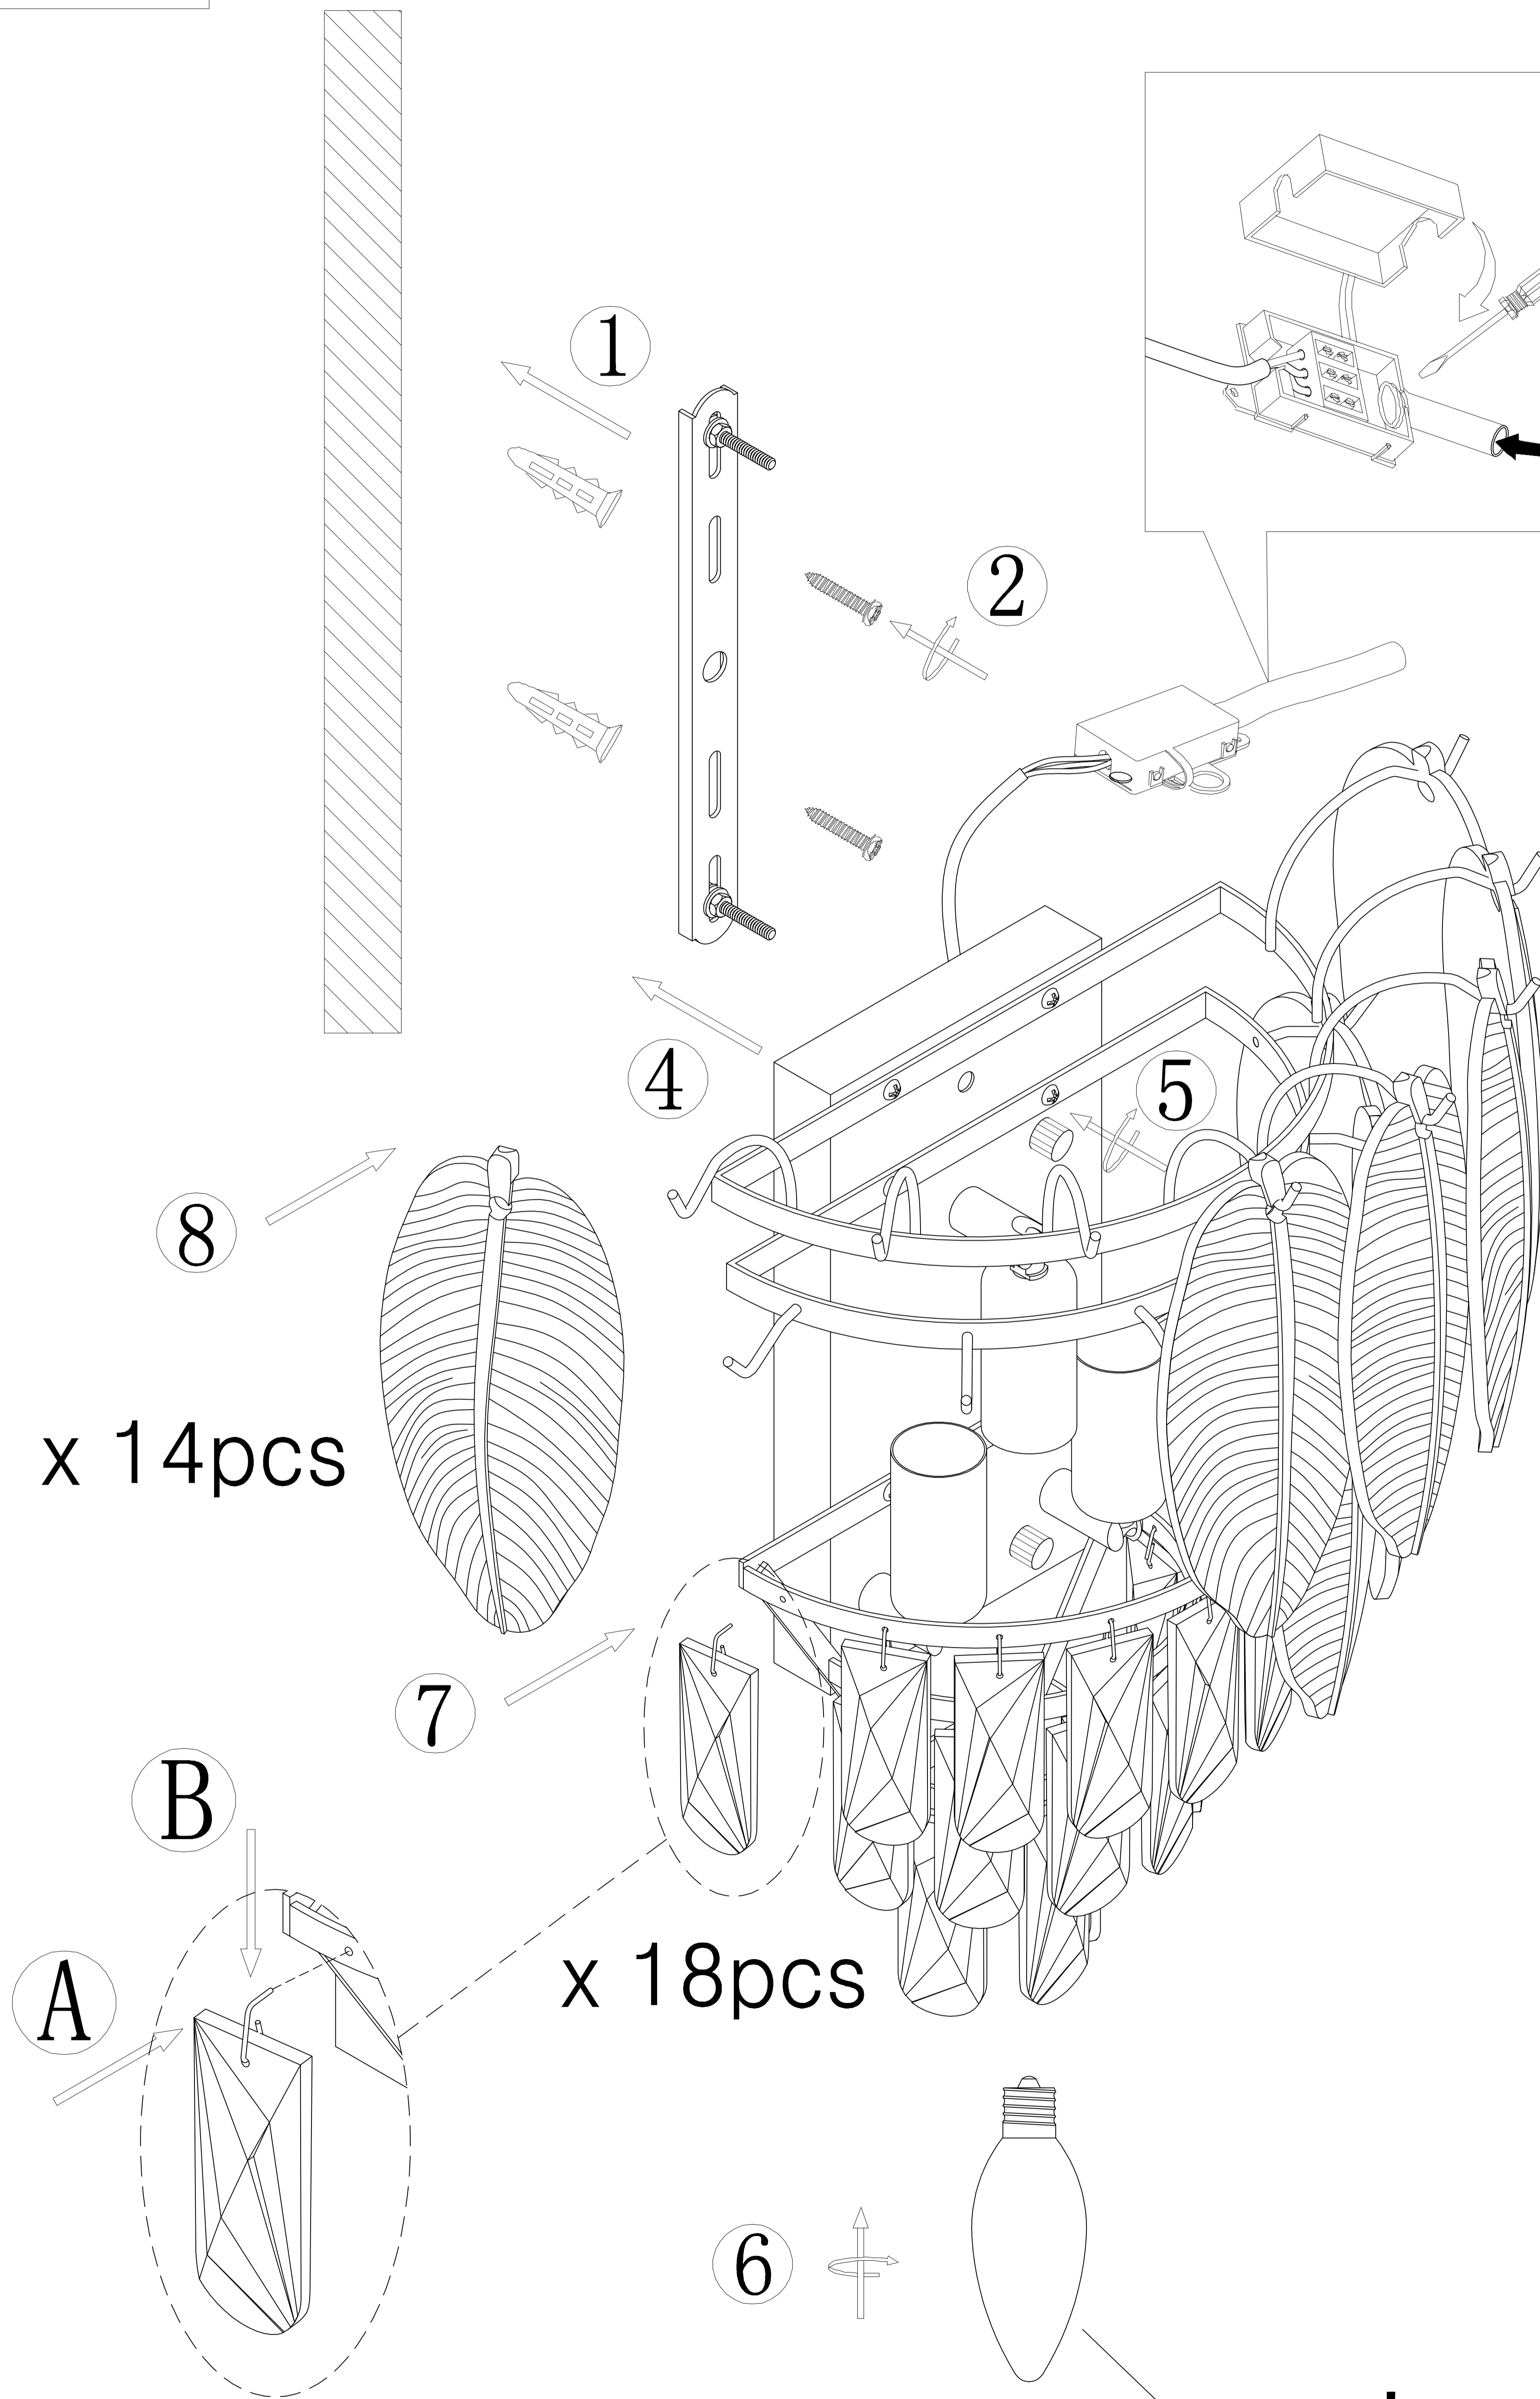

GLOBO

LIGHTING

www.globo-lighting.com

15886W

B

x 14pcs

x 18pcs

excl.

3x MAX 40W E14
220-240V~ 50/60Hz

GLOBO Handels GmbH
Gewerbestr. 3
A-9184 Sankt Peter
Austria
www.globo-lighting.com
office@globo-lighting.com