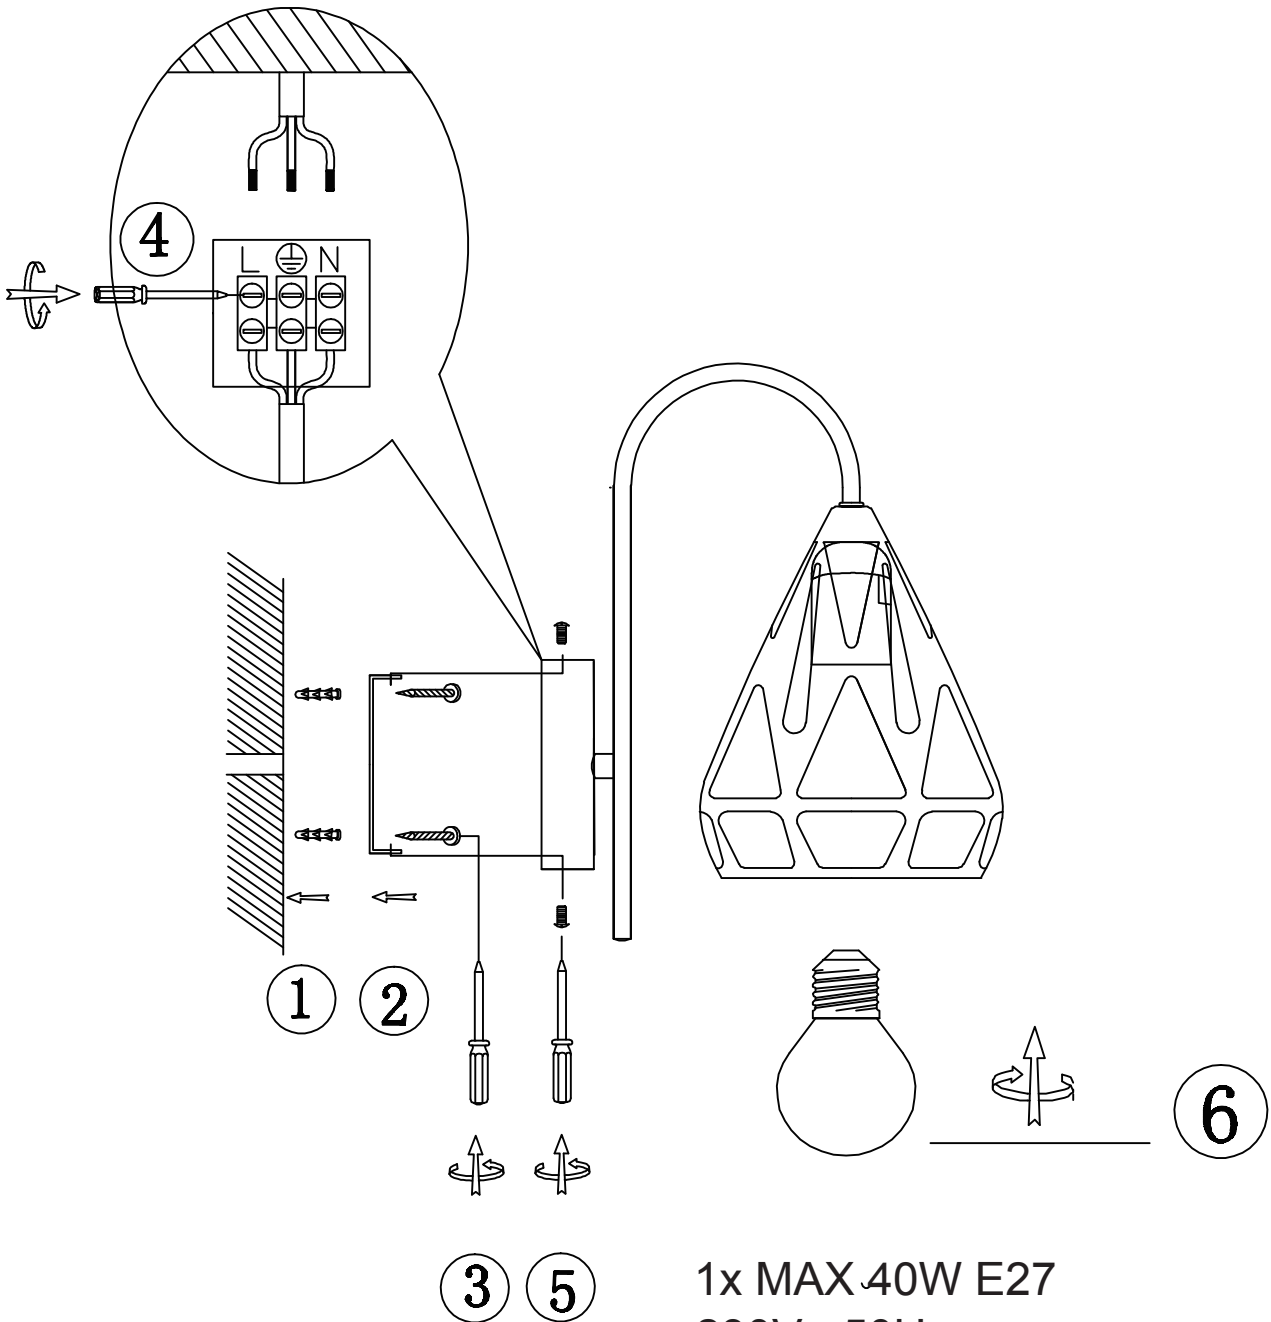

GLOBO

LIGHTING

15889W

1x MAX 40W E27
230V~ 50Hz

GLOBO Handels GmbH
Gewerbestr. 3
A-9184 Sankt Peter, Austria
office@globo-lighting.com
www.globo-lighting.com