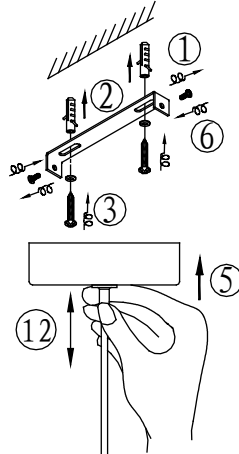

16044H1
 16045H1

B

1xMAX 10W LED G9
 230V~ 50Hz