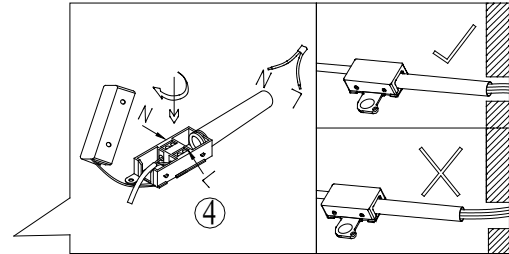

16044H1
 16045H1

B

1xMAX 10W LED G9
 230V~ 50Hz