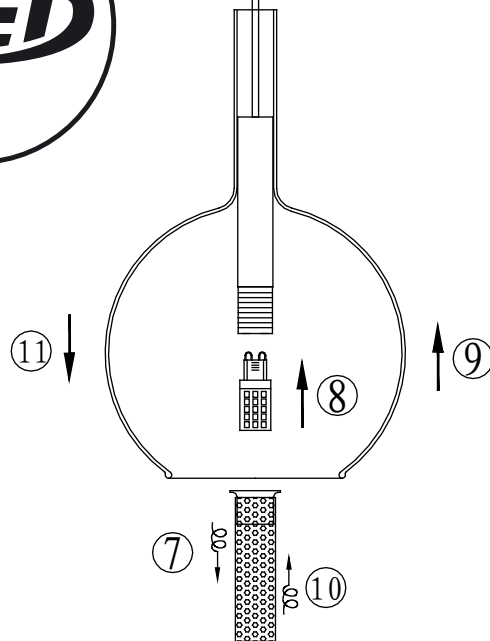

16044H1
 16045H1

B

1xMAX 10W LED G9
 230V~ 50Hz