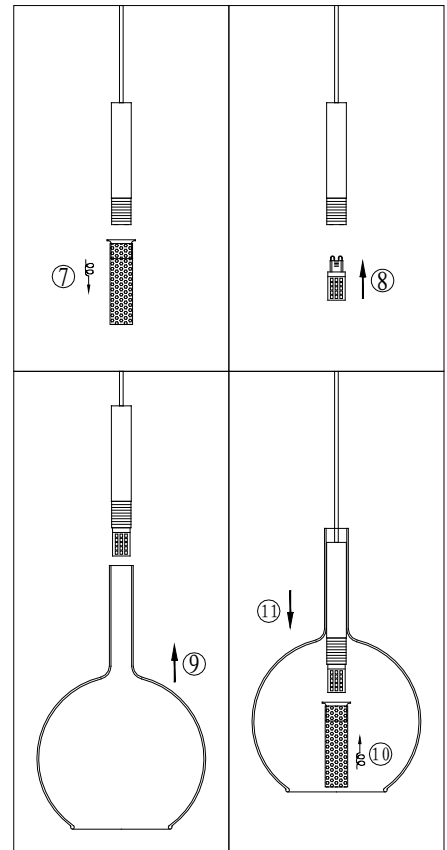

16044H1
 16045H1

B

1xMAX 10W LED G9
 230V~ 50Hz