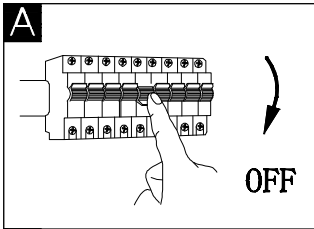

16044H1
 16045H1

B

1xMAX 10W LED G9
 230V~ 50Hz