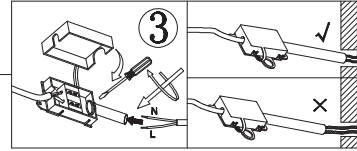

GLOBO

LIGHTING

21000-3HG

B

MAX E27 25W 230V~50Hz

GLOBO Handels GmbH
Gewerbestrasse 3
A-9184 Sankt Peter Austria
www.globo-lighting.com
office@globo-lighting.com