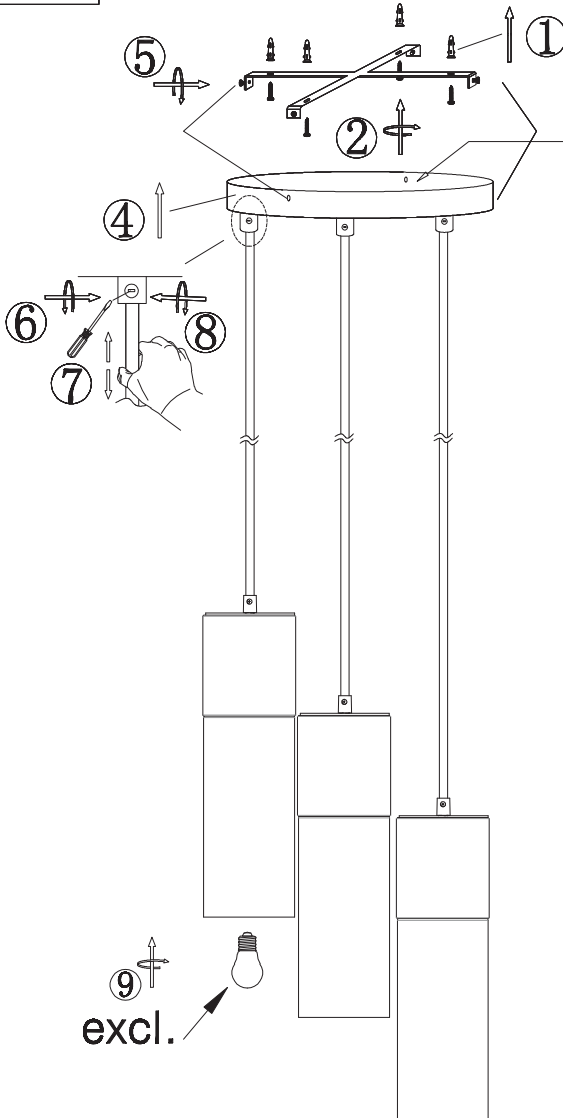

GLOBO

LIGHTING

21000-3HG

B

MAX E27 25W 230V~50Hz

GLOBO Handels GmbH
Gewerbestrasse 3
A-9184 Sankt Peter Austria
www.globo-lighting.com
office@globo-lighting.com