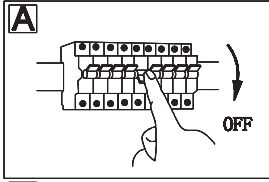

GLOBO

LIGHTING

21000-3HG

B

MAX E27 25W 230V~50Hz

GLOBO Handels GmbH
Gewerbestrasse 3
A-9184 Sankt Peter Austria
www.globo-lighting.com
office@globo-lighting.com