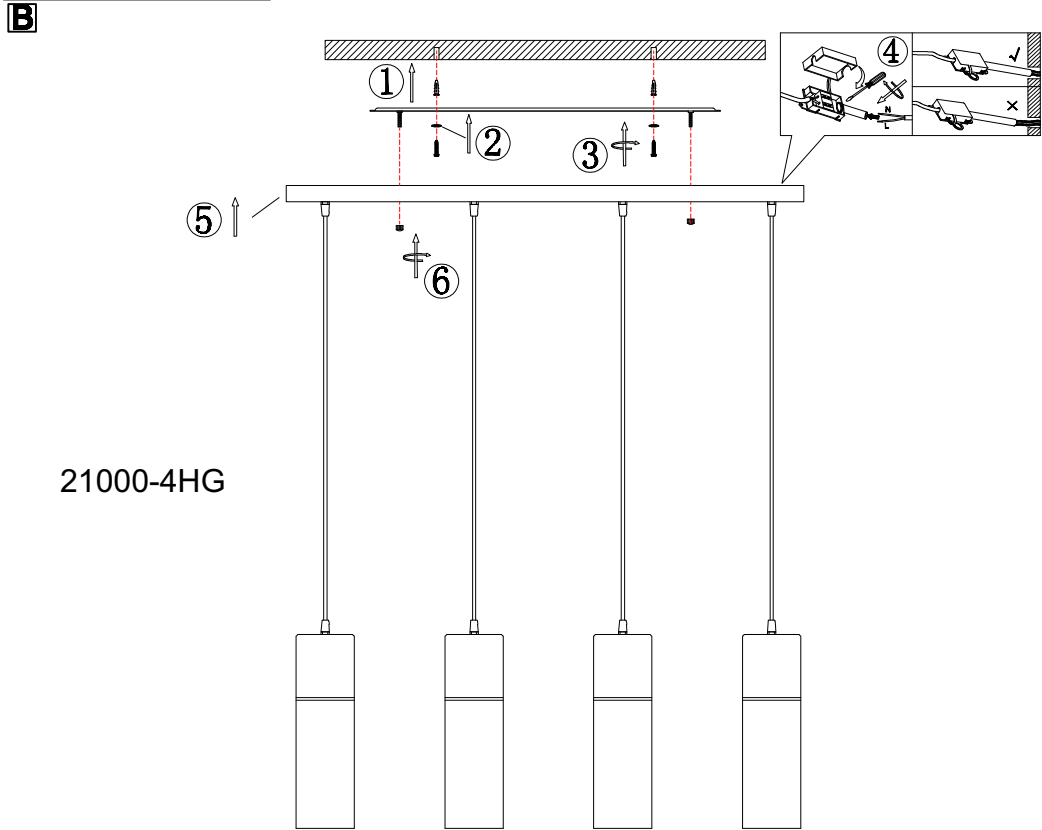

GLOBO

LIGHTING

21000-4HG

excl.

4x MAX 25W E27
230V~50Hz

GLOBO Handels GmbH
Gewerbestr. 3
A-9184 Sankt Peter Austria
www.globo-lighting.com
office@globo-lighting.com