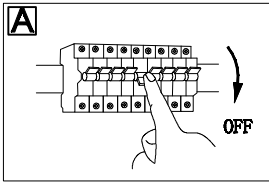

GLOBO

LIGHTING

21000-4HG

excl.

4x MAX 25W E27
230V~50Hz

GLOBO Handels GmbH
Gewerbestr. 3
A-9184 Sankt Peter Austria
www.globo-lighting.com
office@globo-lighting.com