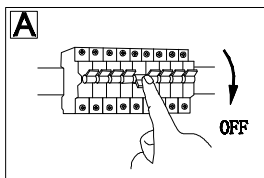

GLOBO

LIGHTING

B

21000HG

MAX E27 25W 230V~50Hz

GLOBO Handels GmbH
Gewerbestrasse 3
A-9184 Sankt Peter Austria
www.globo-lighting.com
office@globo-lighting.com