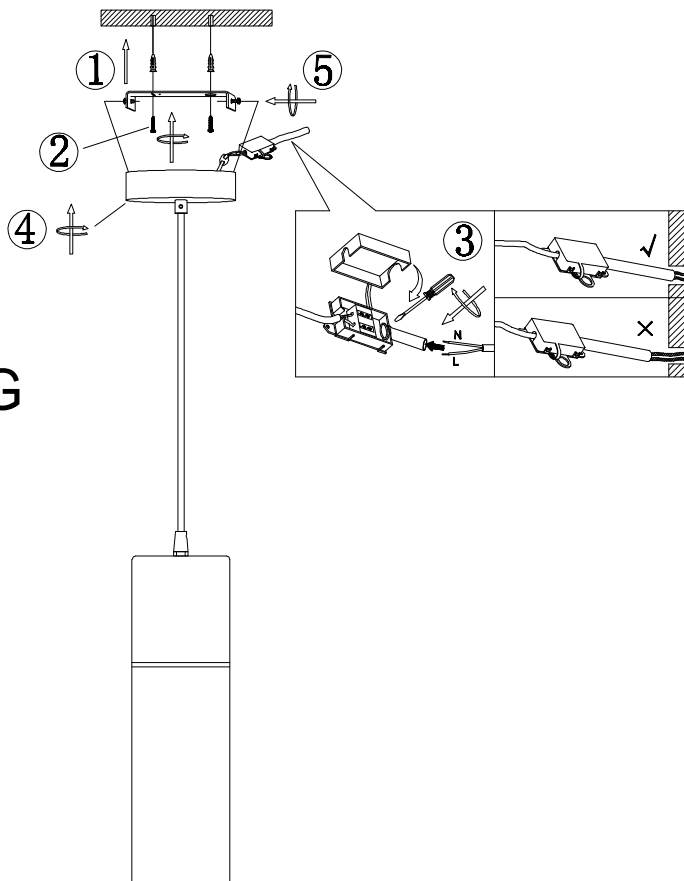

GLOBO

LIGHTING

B

21000HG

MAX E27 25W 230V~50Hz

GLOBO Handels GmbH
Gewerbestrasse 3
A-9184 Sankt Peter Austria
www.globo-lighting.com
office@globo-lighting.com