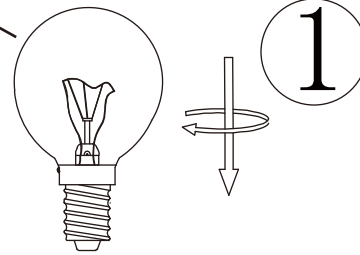

GLOBO

LIGHTING

24007M

excl.

MAX E14 25W 230V~50Hz

GLOBO Handels GmbH
Gewerbestr. 3
A-9184 Sankt Peter Austria
www.globo-lighting.com
office@globo-lighting.com