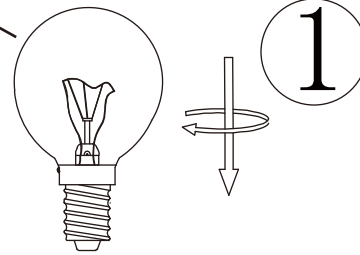

GLOBO

LIGHTING

24007N

excl.

MAX E14 25W 230V~50Hz

GLOBO Handels GmbH
Gewerbestr. 3
A-9184 Sankt Peter Austria
www.globo-lighting.com
office@globo-lighting.com