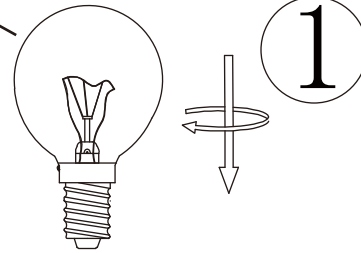

GLOBO

LIGHTING

24007S

excl.

MAX E14 25W 230V~50Hz

GLOBO Handels GmbH
Gewerbestr. 3
A-9184 Sankt Peter Austria
www.globo-lighting.com
office@globo-lighting.com