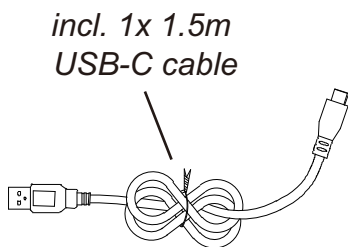

GLOBO

LIGHTING

24008S

LED MAX 3W DC 5V
220-240V~ 50/60Hz

Short press

touch
on|off

6500 K **3** 4000 K
LIGHT
STEPS
2700 K

Long press