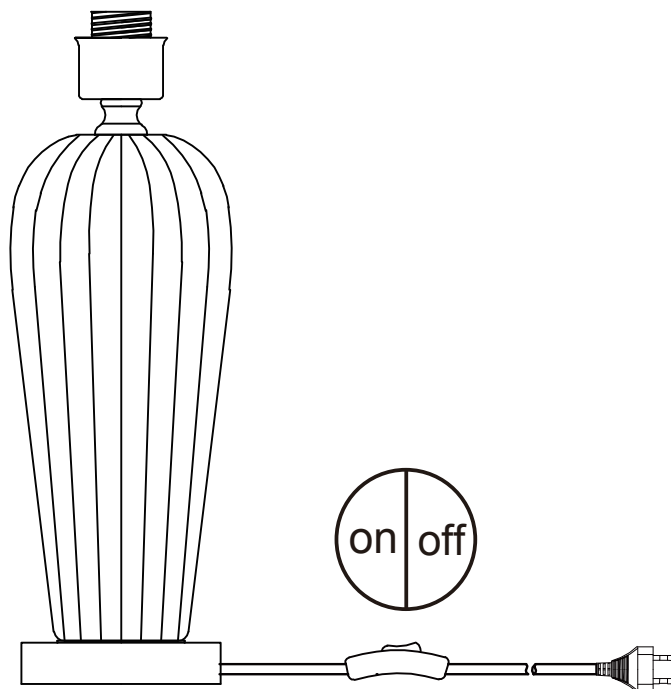

GLOBO

LIGHTING

www.globo-lighting.com
office@globo-lighting.com

24145B
24145W

1x MAX E27 40W
230V~ 50Hz

GLOBO Handels GmbH
Gewerbestr. 3
A-9184 Sankt Peter Austria