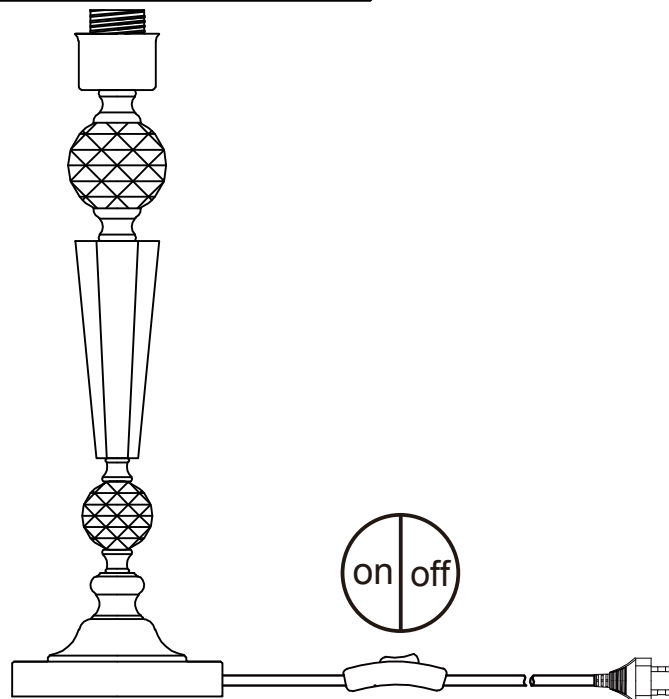

GLOBO

LIGHTING

www.globo-lighting.com
office@globo-lighting.com

24146B
24146W

1x MAX E27 40W
230V~ 50Hz

GLOBO Handels GmbH
Gewerbestr. 3
A-9184 Sankt Peter Austria