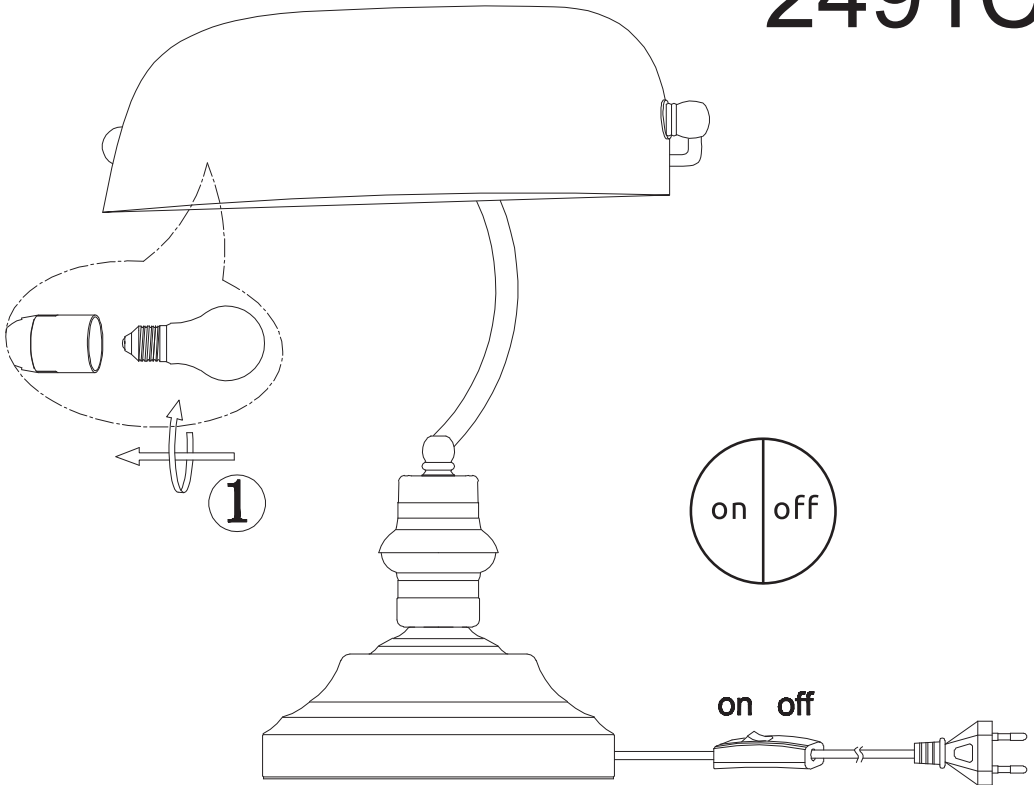

# GLOBO

LIGHTING

## 2491C

1x MAX 60W E27  
230V~ 50Hz

GLOBO Handels GmbH  
Gewerbestrasse 3  
A-9184 Sankt Peter Austria  
[www.globo-lighting.com](http://www.globo-lighting.com)  
o☒ce@globo-lighting.com