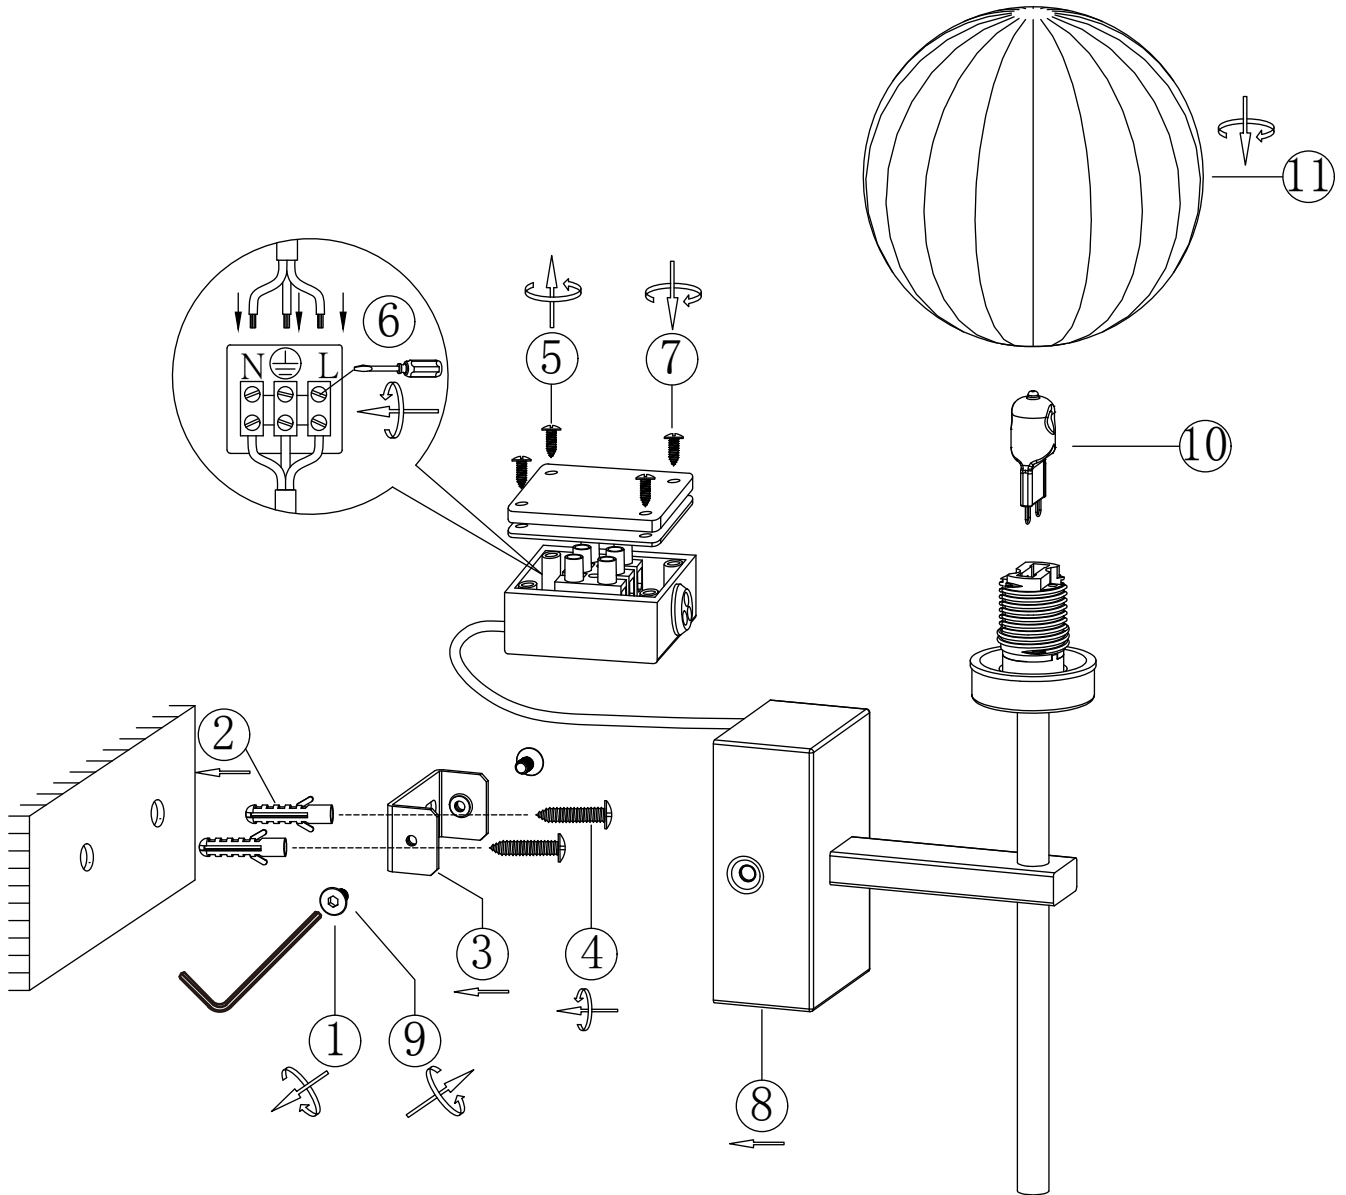

GLOBO LIGHTING

41928W
41928WN

B

1 x MAX 10W G9 LED
230V~ 50Hz

GLOBO Handels GmbH
Gewerbestr. 3
A-9184 Sankt Peter, AUSTRIA
www.globo-lighting.com
office@globo-lighting.com