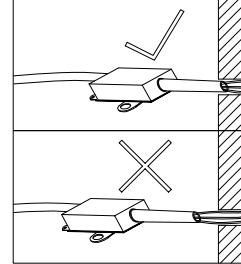

1

2

3

4

5

6

6x MAX 60W E27

GLOBO Handels GmbH  
 Gewerbestrasse 3  
 A-9184 Sankt Peter  
 AUSTRIA  
 www.globo-lighting.com  
 office@globo-lighting.com