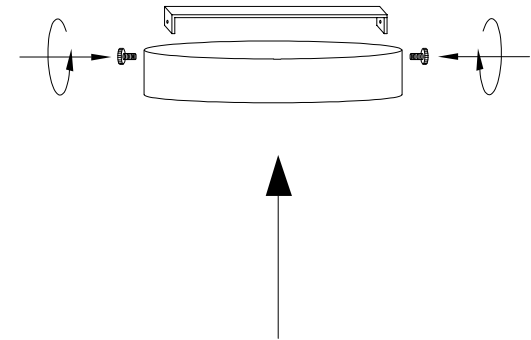

1

2

3

4

5

6

6x MAX 60W E27

GLOBO Handels GmbH  
 Gewerbestrasse 3  
 A-9184 Sankt Peter  
 AUSTRIA  
 www.globo-lighting.com  
 office@globo-lighting.com