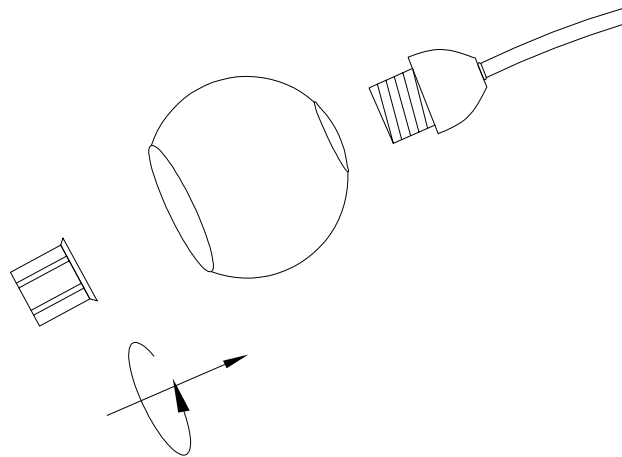

1

2

3

4

5

6

6x MAX 60W E27

GLOBO Handels GmbH  
 Gewerbestrasse 3  
 A-9184 Sankt Peter  
 AUSTRIA  
 www.globo-lighting.com  
 office@globo-lighting.com