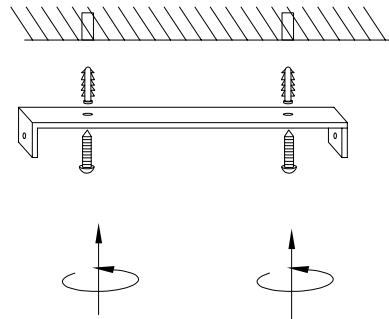

1

2

3

4

5

6

6x MAX 60W E27

GLOBO Handels GmbH  
 Gewerbestrasse 3  
 A-9184 Sankt Peter  
 AUSTRIA  
 www.globo-lighting.com  
 office@globo-lighting.com