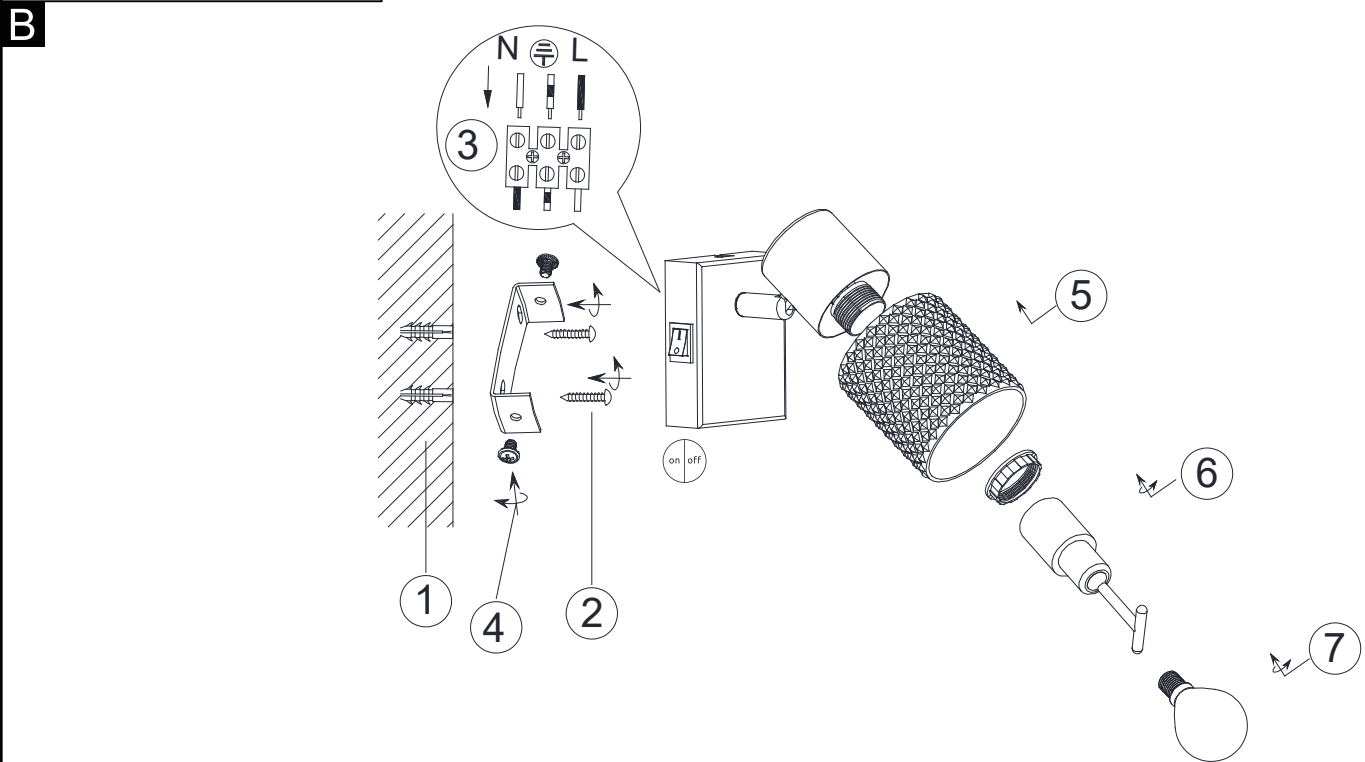

GLOBO

LIGHTING

www.globo-lighting.com

54314-1

1x MAX 40W E14
230V~ 50Hz

GLOBO Handels GmbH
Gewerbestr. 3
A-9184 Sankt Peter
AUSTRIA
www.globo-lighting.com
office@globo-lighting.com