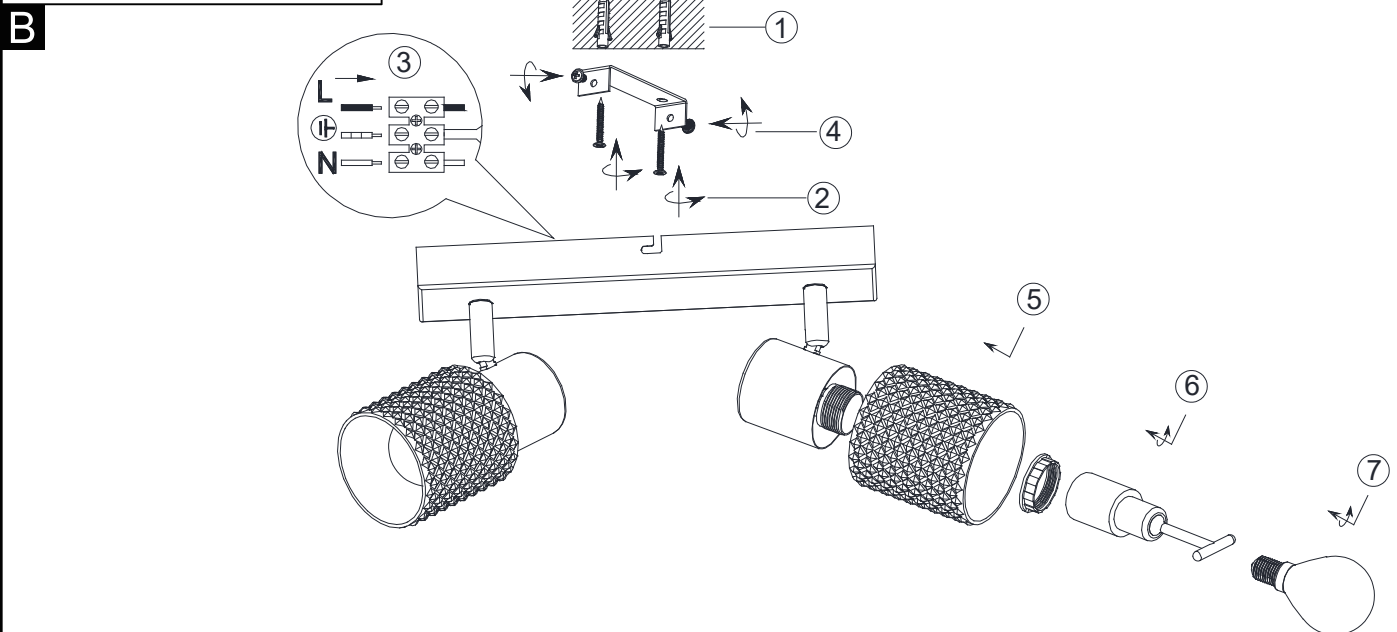

# GLOBO

LIGHTING

[www.globo-lighting.com](http://www.globo-lighting.com)

54314-2

2x MAX 40W E14  
230V~ 50Hz

GLOBO Handels GmbH  
Gewerbestr. 3  
A-9184 Sankt Peter  
AUSTRIA  
[www.globo-lighting.com](http://www.globo-lighting.com)  
[office@globo-lighting.com](mailto:office@globo-lighting.com)