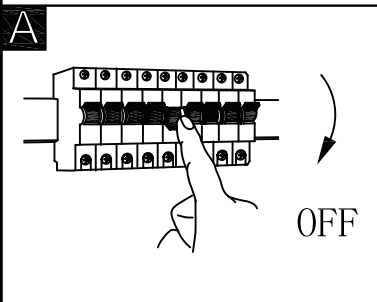

# GLOBO

LIGHTING

[www.globo-lighting.com](http://www.globo-lighting.com)

54314-2

2x MAX 40W E14  
230V~ 50Hz

GLOBO Handels GmbH  
Gewerbestr. 3  
A-9184 Sankt Peter  
AUSTRIA  
[www.globo-lighting.com](http://www.globo-lighting.com)  
[office@globo-lighting.com](mailto:office@globo-lighting.com)