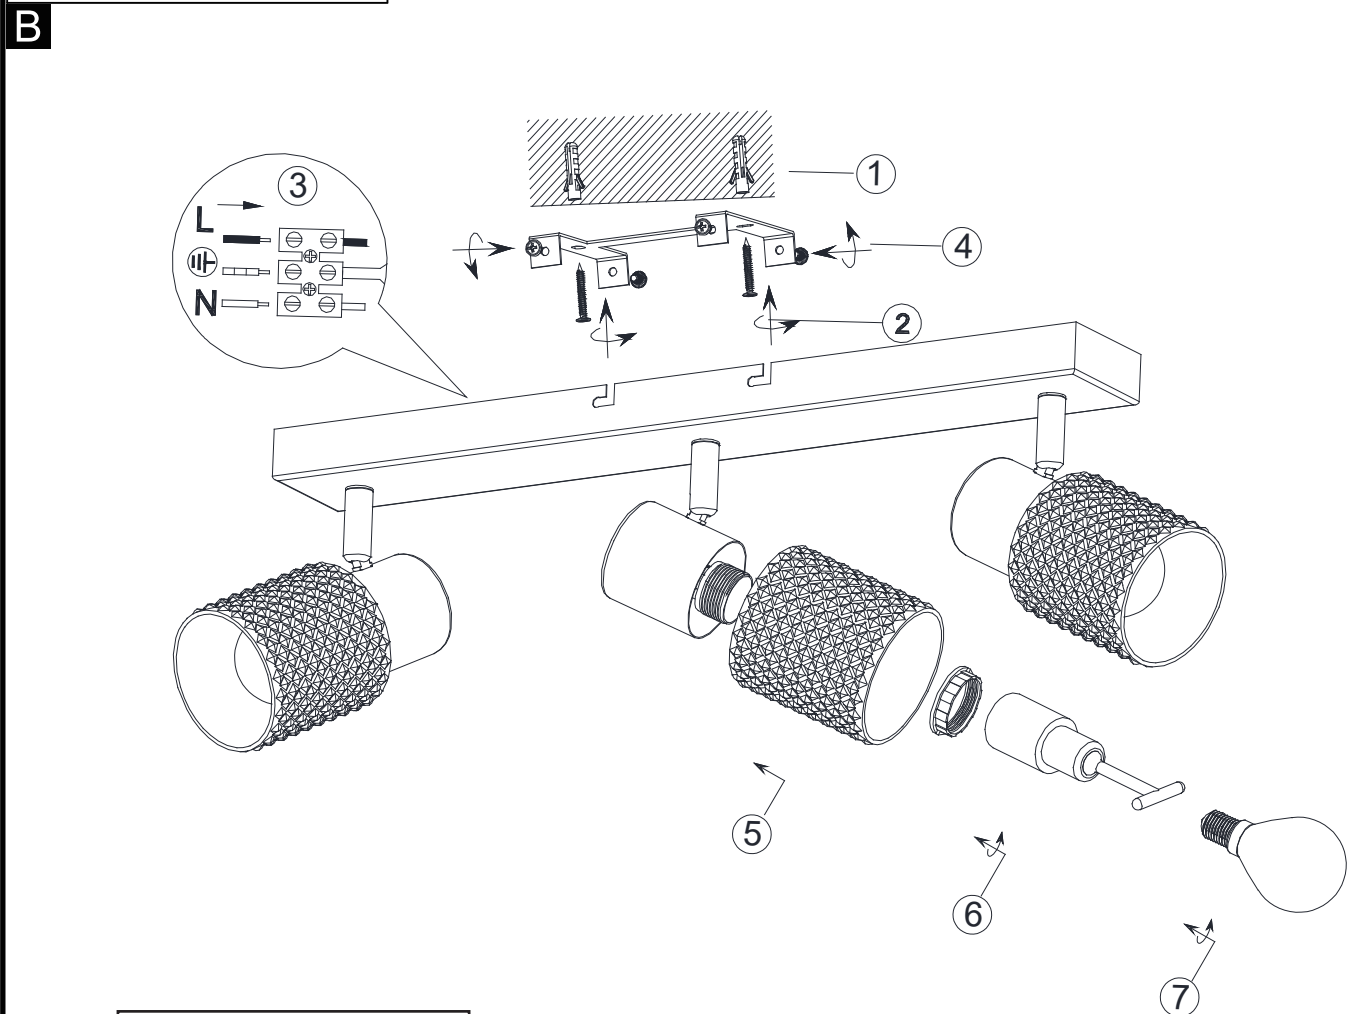

GLOBO

LIGHTING

www.globo-lighting.com

54314-3

1x MAX 40W E14
230V~ 50Hz

GLOBO Handels GmbH
Gewerbestr. 3
A-9184 Sankt Peter
AUSTRIA
www.globo-lighting.com
office@globo-lighting.com