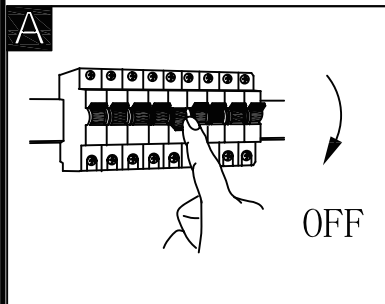

GLOBO

LIGHTING

www.globo-lighting.com

54314-3

1x MAX 40W E14
230V~ 50Hz

GLOBO Handels GmbH
Gewerbestr. 3
A-9184 Sankt Peter
AUSTRIA
www.globo-lighting.com
office@globo-lighting.com