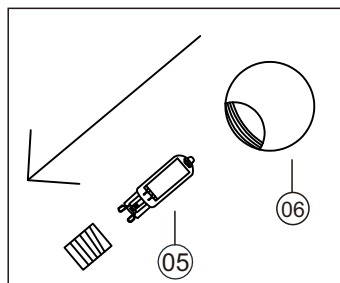

## 56142-9D

9X MAX 5W LED G9  
220-240V~ 50/60Hz

GLOBO Handels GmbH  
Gewerbstrasse 3  
A-9184 Sankt Peter  
Austria  
[www.globo-lighting.com](http://www.globo-lighting.com)  
[office@globo-lighting.com](mailto:office@globo-lighting.com)