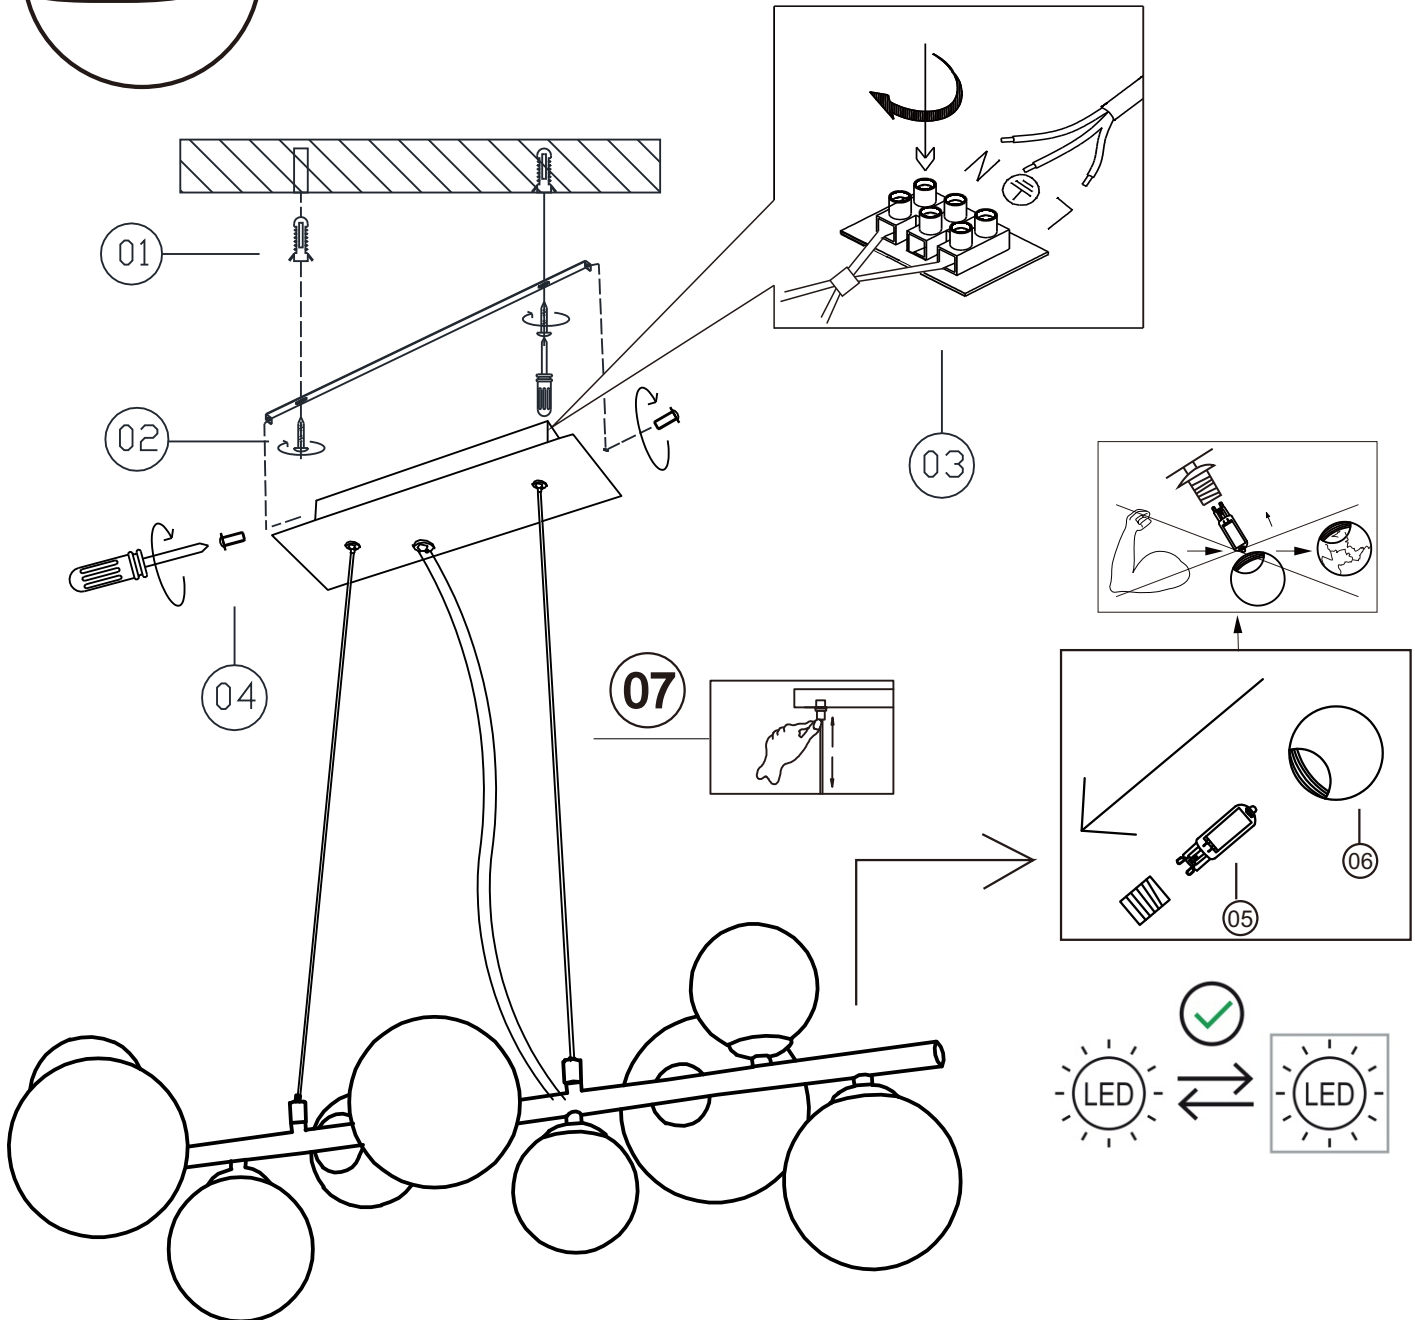

## 56142-9H

**B**

9X MAX 5W LED G9  
220-240V~ 50/60Hz

GLOBO Handels GmbH  
Gewerbestr. 3  
A-9184 Sankt Peter  
Austria  
www.globo-lighting.com  
office@globo-lighting.com

CE

DEU:Dieses Produkt enthält eine Lichtquelle der Energieeffizienzklasse <F>.