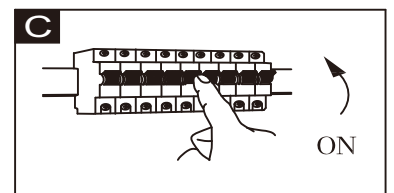

## 56142-9H

**B**

9X MAX 5W LED G9  
220-240V~ 50/60Hz

GLOBO Handels GmbH  
Gewerbestr. 3  
A-9184 Sankt Peter  
Austria  
www.globo-lighting.com  
office@globo-lighting.com

CE

DEU:Dieses Produkt enthält eine Lichtquelle der Energieeffizienzklasse <F>.