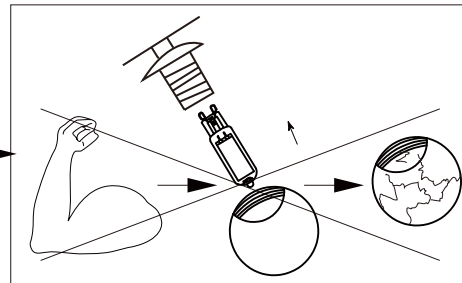

GLOBO

LIGHTING

56143-13GCD

13X MAX 5W LED G9
220-240V~ 50/60Hz

GLOBO Handels GmbH
Gewerbestr. 3
A-9184 Sankt Peter
Austria
www.globo-lighting.com
office@globo-lighting.com