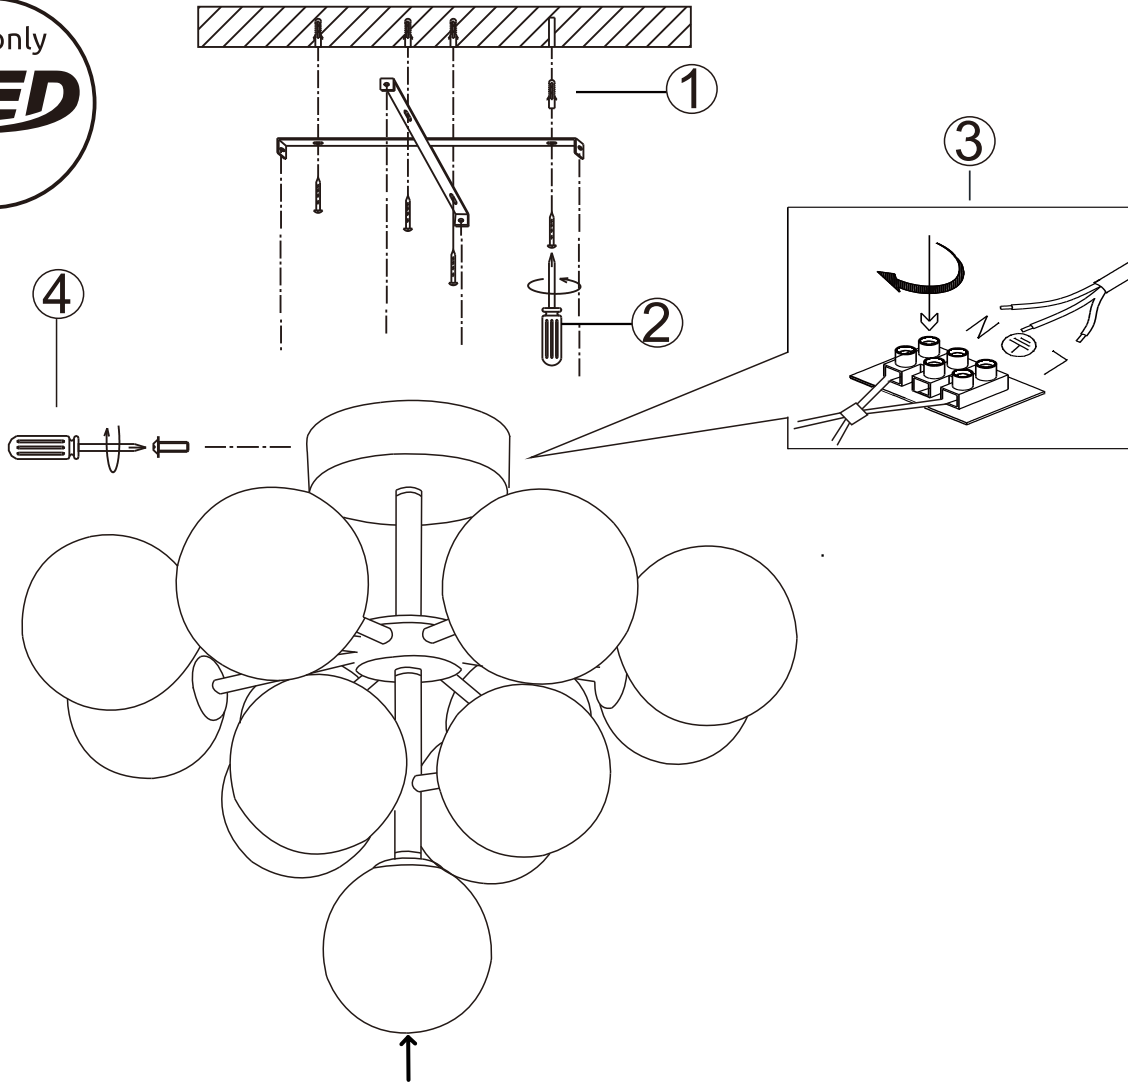

GLOBO

LIGHTING

56143-13GCD

13X MAX 5W LED G9
220-240V~ 50/60Hz

GLOBO Handels GmbH
Gewerbestr. 3
A-9184 Sankt Peter
Austria
www.globo-lighting.com
office@globo-lighting.com