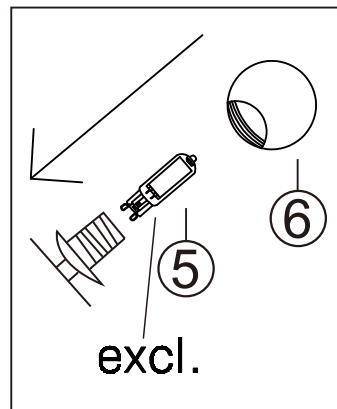

GLOBO

LIGHTING

56143-13GCD

13X MAX 5W LED G9
220-240V~ 50/60Hz

GLOBO Handels GmbH
Gewerbestr. 3
A-9184 Sankt Peter
Austria
www.globo-lighting.com
office@globo-lighting.com