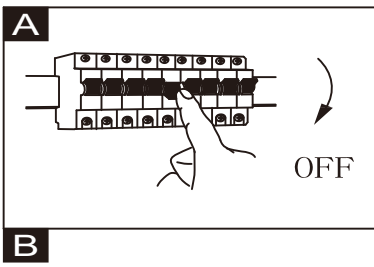

GLOBO

LIGHTING

56143-13D

56143-13GD

56143-13ND

13X MAX 5W LED G9
220-240V~ 50/60Hz

GLOBO Handels GmbH
Gewerbestr. 3
A-9184 Sankt Peter
Austria
www.globo-lighting.com
office@globo-lighting.com