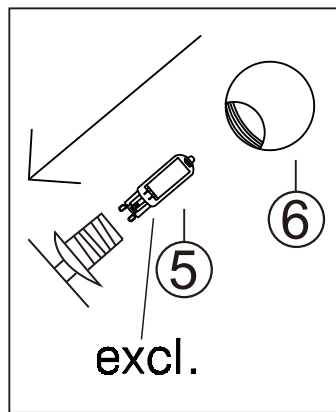

GLOBO

LIGHTING

56143-13D

56143-13GD

56143-13ND

13X MAX 5W LED G9
220-240V~ 50/60Hz

GLOBO Handels GmbH
Gewerbestr. 3
A-9184 Sankt Peter
Austria
www.globo-lighting.com
office@globo-lighting.com