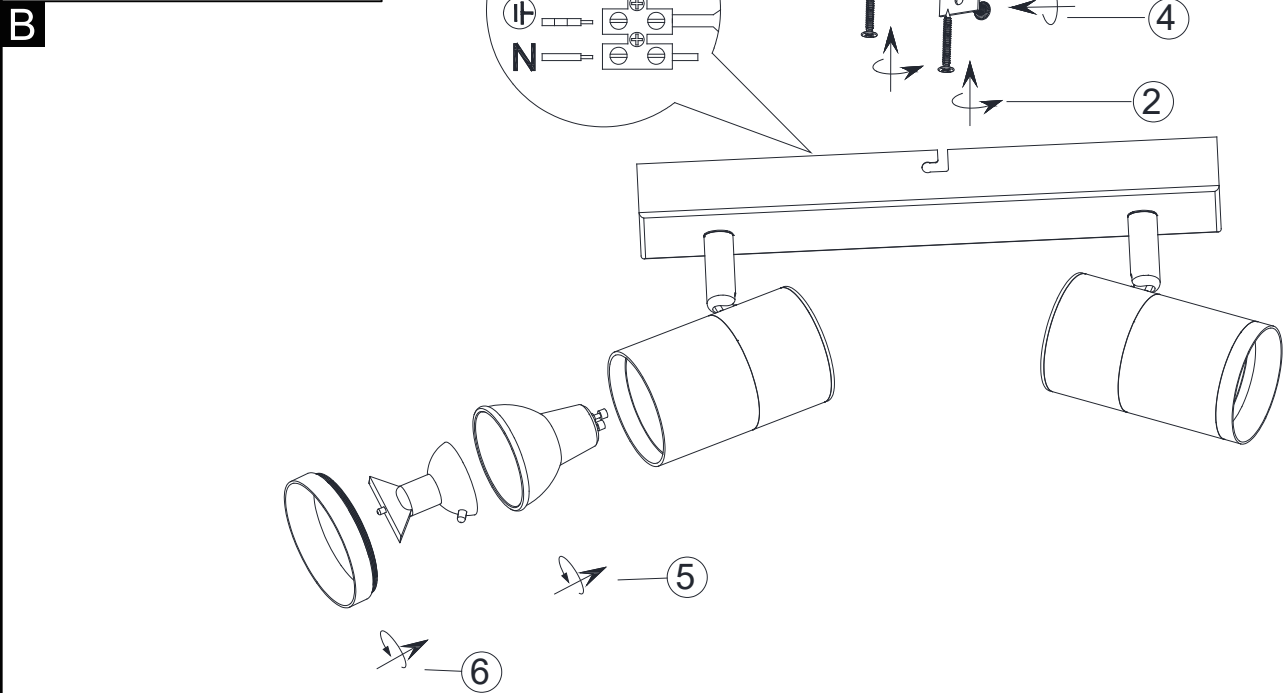

GLOBO

LIGHTING

www.globo-lighting.com

57850-2

57851-2

2x MAX 25W GU10
230V~ 50Hz

GLOBO Handels GmbH
Gewerbestr. 3
A-9184 Sankt Peter
AUSTRIA
www.globo-lighting.com
office@globo-lighting.com