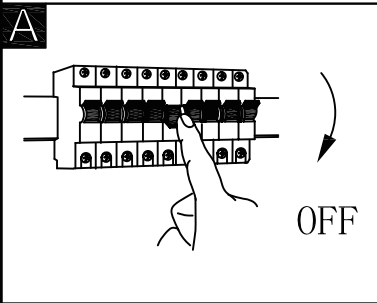

GLOBO

LIGHTING

www.globo-lighting.com

57850-2

57851-2

2x MAX 25W GU10
230V~ 50Hz

GLOBO Handels GmbH
Gewerbestr. 3
A-9184 Sankt Peter
AUSTRIA
www.globo-lighting.com
office@globo-lighting.com