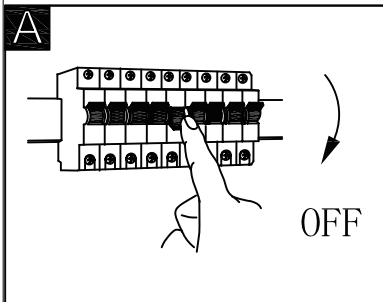

GLOBO

LIGHTING

www.globo-lighting.com

57850-6

57851-6

6x MAX 25W GU10
230V~ 50Hz

GLOBO Handels GmbH
Gewerbestr. 3
A-9184 Sankt Peter
AUSTRIA
www.globo-lighting.com
office@globo-lighting.com