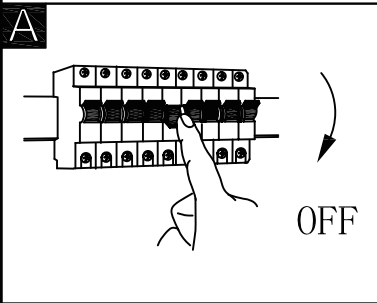

GLOBO

LIGHTING

www.globo-lighting.com

57850-1

57851-1

1x MAX 25W GU10
230V~ 50Hz

GLOBO Handels GmbH
Gewerbestr. 3
A-9184 Sankt Peter
AUSTRIA
www.globo-lighting.com
office@globo-lighting.com