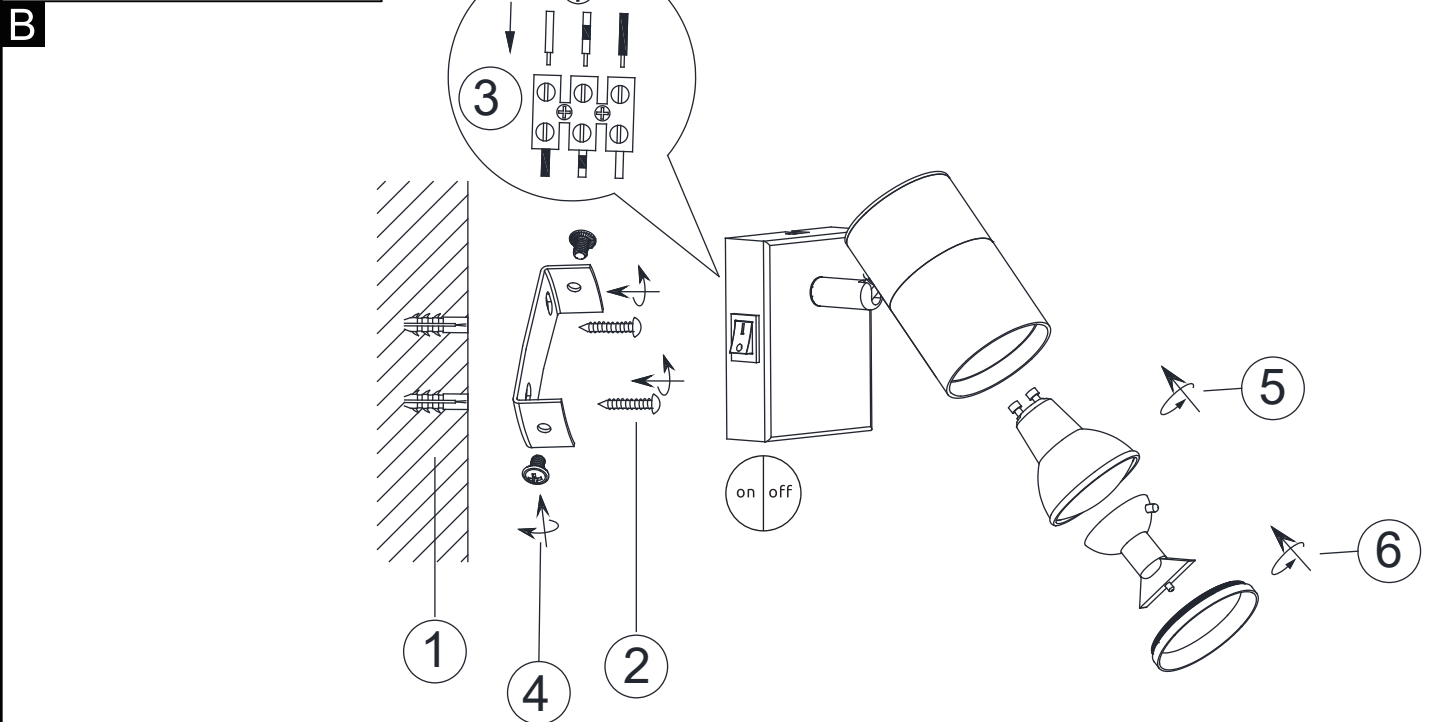

GLOBO

LIGHTING

www.globo-lighting.com

57850-1

57851-1

1x MAX 25W GU10
230V~ 50Hz

GLOBO Handels GmbH
Gewerbestr. 3
A-9184 Sankt Peter
AUSTRIA
www.globo-lighting.com
office@globo-lighting.com