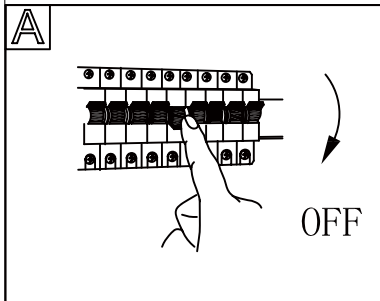

GLOBO

LIGHTING

www.globo-lighting.com

57917-1G 57917-1N

1x MAX 25W GU10
230V~ 50Hz

GLOBO Handels GmbH
Gewerbestr. 3
A-9184 Sankt Peter
AUSTRIA
www.globo-lighting.com
office@globo-lighting.com