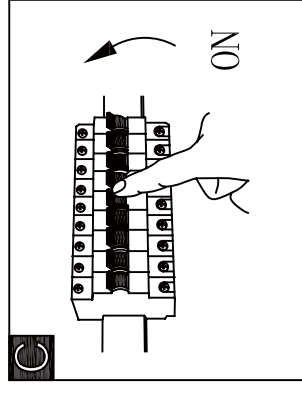

GLOBO

LIGHTING

www.globo-lighting.com

57917-3G 57917-3N

3x MAX 25W GU10
230V ~ 50HZ

GLOBO Handels GmbH

Gewerbestrasse 3

A-9184 Sankt Peter