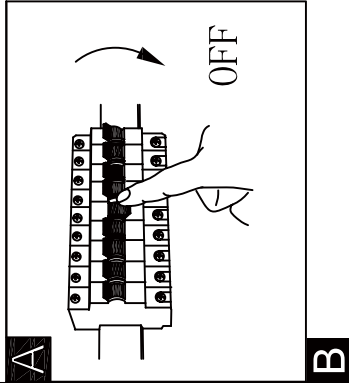

GLOBO

LIGHTING

www.globo-lighting.com

57917-3G 57917-3N

3x MAX 25W GU10
230V ~ 50HZ

GLOBO Handels GmbH

Gewerbestrasse 3

A-9184 Sankt Peter