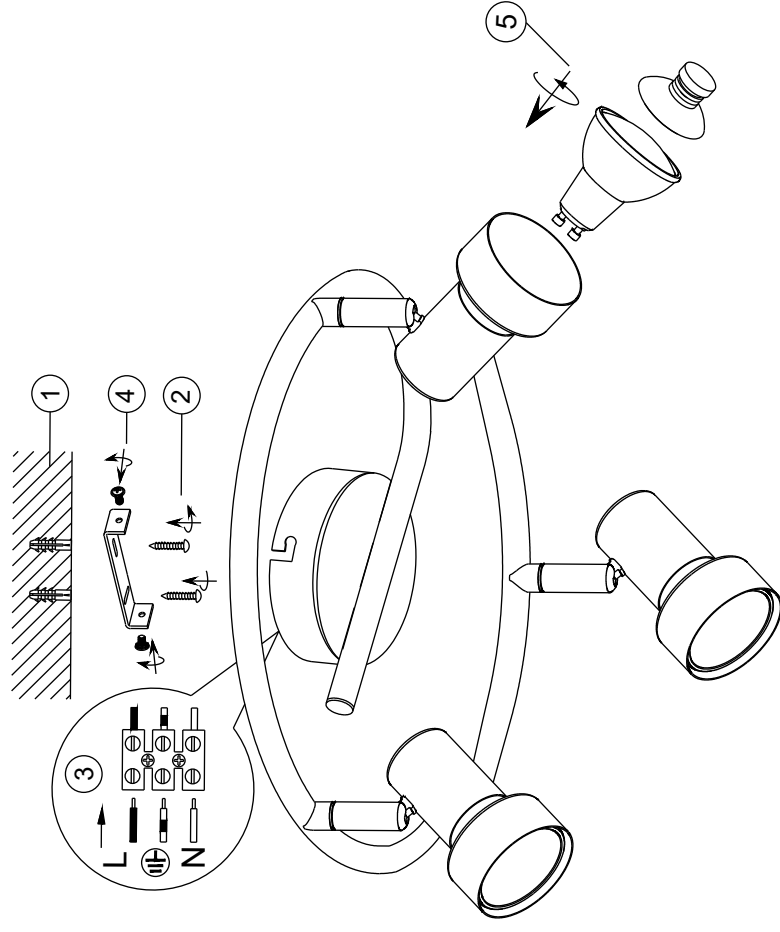

GLOBO

LIGHTING

www.globo-lighting.com

57917-3G 57917-3N

3x MAX 25W GU10
230V ~ 50HZ

GLOBO Handels GmbH

Gewerbestrasse 3

A-9184 Sankt Peter