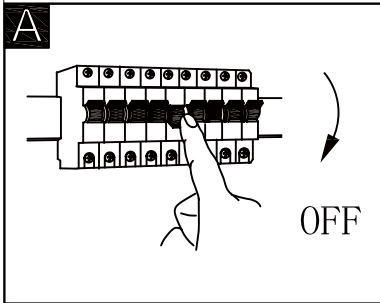

GLOBO

LIGHTING

www.globo-lighting.com

57917-4G 57911-4N

B

4x MAX 25W GU10
230V~ 50Hz

GLOBO Handels GmbH
Gewerbestrasse 3
A-9184 Sankt Peter
AUSTRIA
www.globo-lighting.com
office@globo-lighting.com