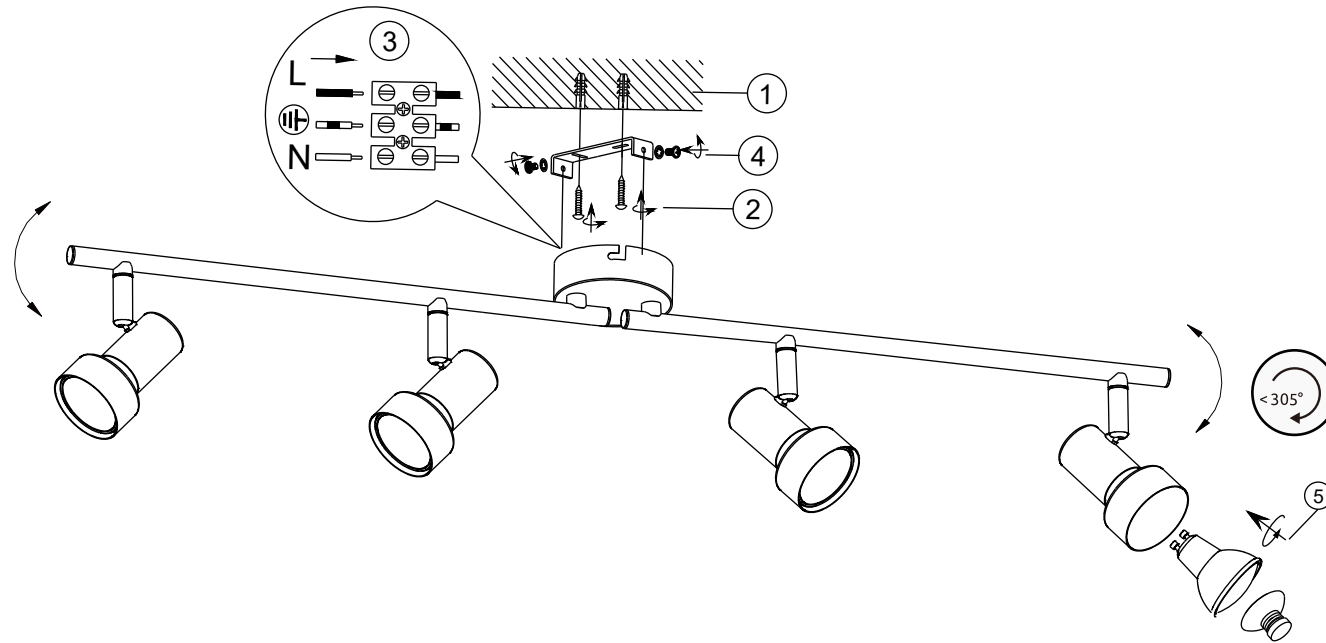

GLOBO

LIGHTING

www.globo-lighting.com

57917-4G 57911-4N

B

4x MAX 25W GU10
230V~ 50Hz

GLOBO Handels GmbH
Gewerbestrasse 3
A-9184 Sankt Peter
AUSTRIA
www.globo-lighting.com
office@globo-lighting.com