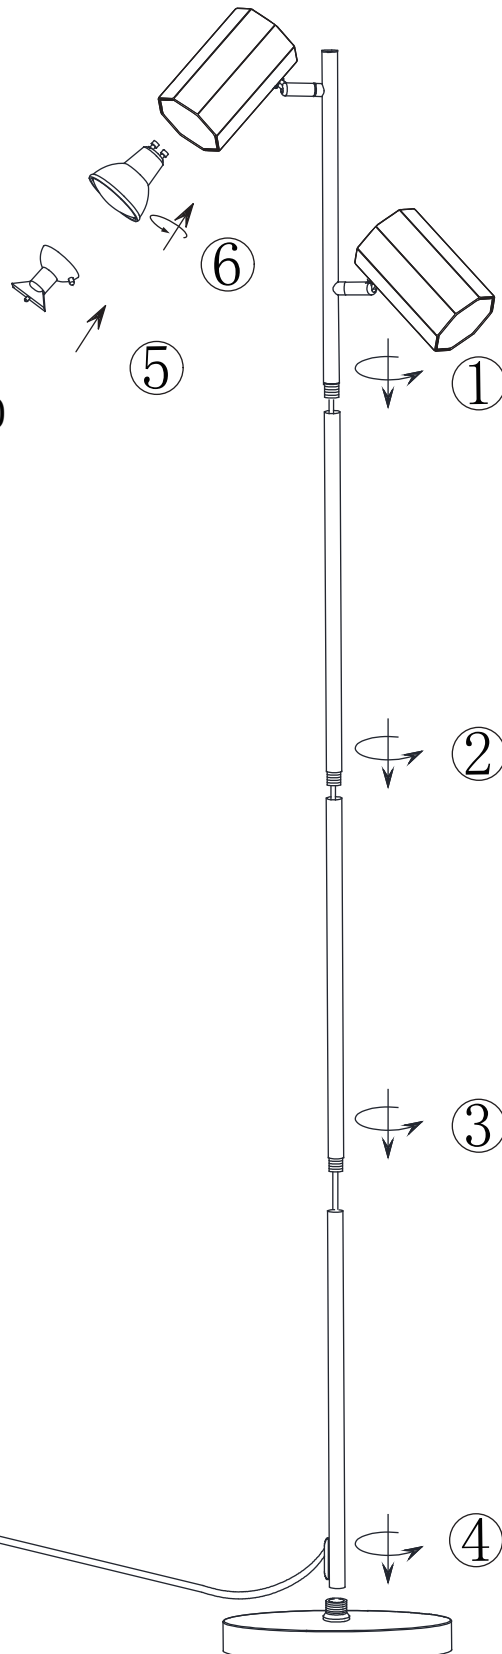

GLOBO

LIGHTING

57918S
57919S
57918SB
57918SW

2 x LED MAX 5W GU10
230V~50Hz

GLOBO Handels GmbH
Gewerbestr. 3
A-9184 Sankt Peter Austria
www.globo-lighting.com
office@globo-lighting.com