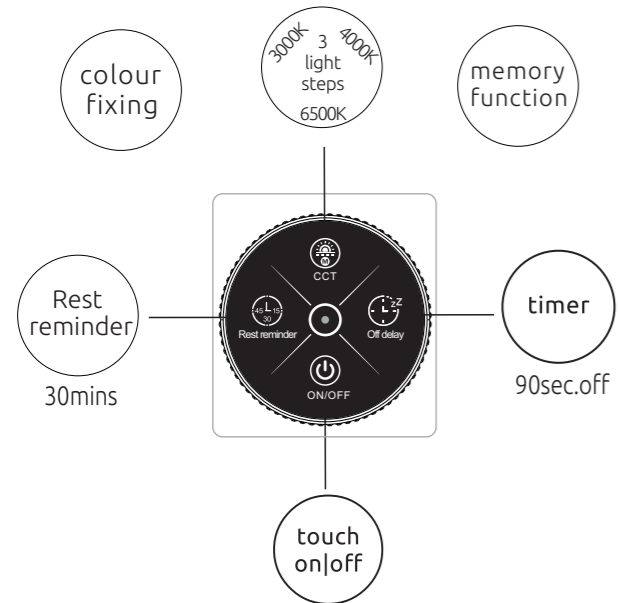

1x 12W LED DC12V
220-240V~ 50/60Hz

GLOBO Handels GmbH Gewerbestrasse 3, A-9148 Sankt Peter AUSTRIA
www.globo-lighting.com | office@globo-lighting.com