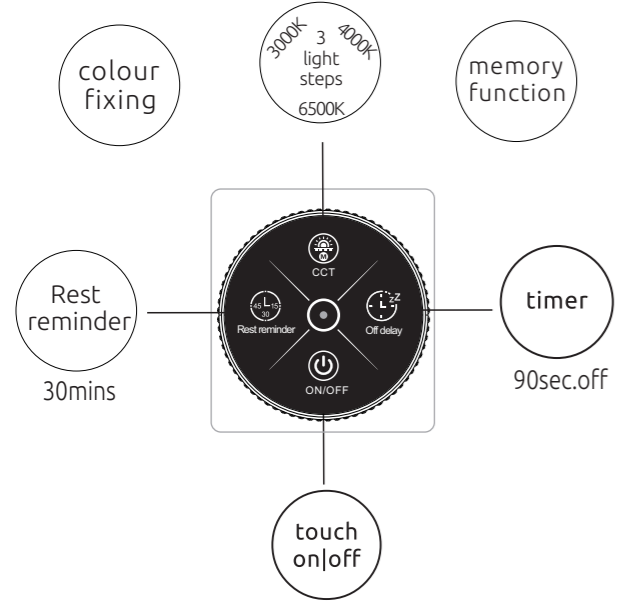

1x 12W LED DC12V
220-240V~ 50/60Hz

1892组装机说明书, A3, 黑色, 双面印刷, 纸质不能薄, 折页交货, 编码: