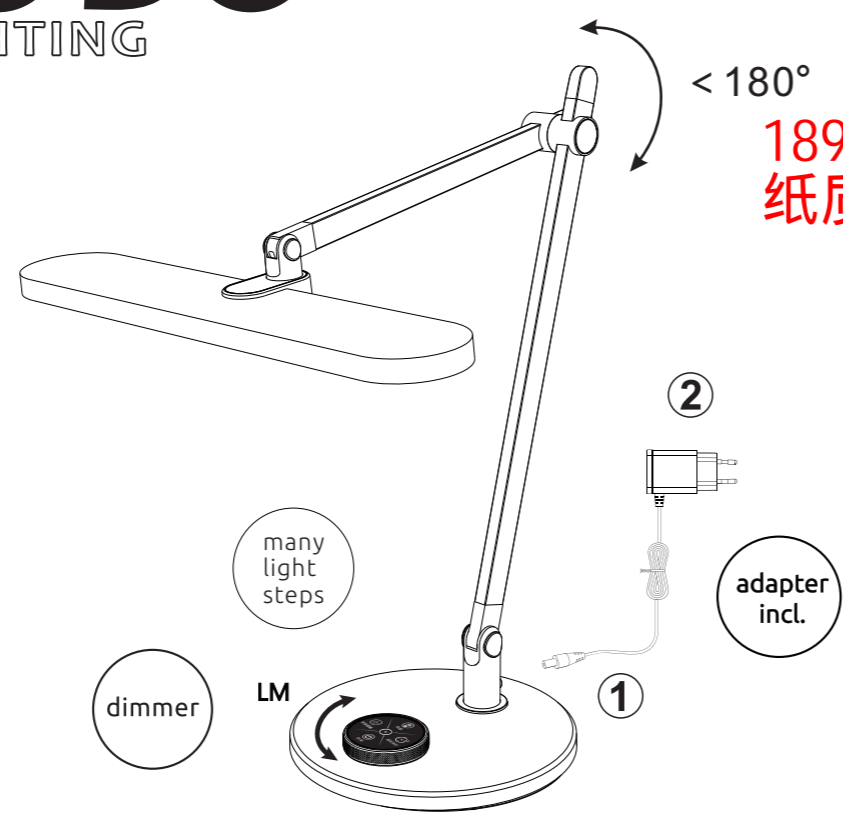

1x 12W LED DC12V
220-240V~ 50/60Hz

1892组装机说明书, A3, 黑色, 双面印刷, 纸质不能薄, 折页交货, 编码:

GLOBO Handels GmbH Gewerbestrasse 3, A-9148 Sankt Peter AUSTRIA
www.globo-lighting.com | office@globo-lighting.com

GLOBO Handels GmbH Gewerbestrasse 3, A-9148 Sankt Peter AUSTRIA
www.globo-lighting.com | office@globo-lighting.com