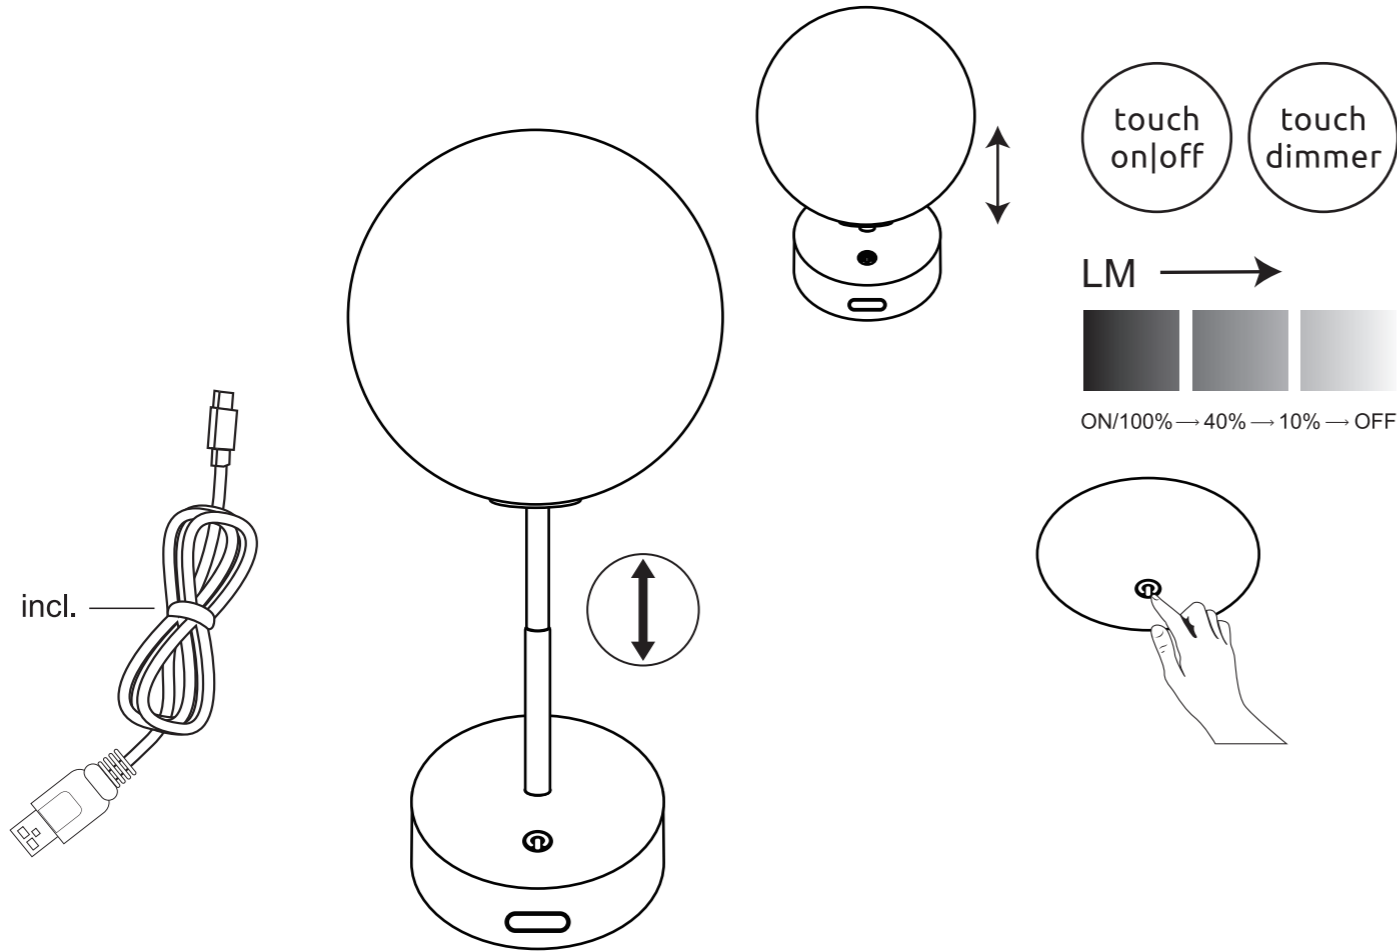

GLOBO LIGHTING

58473W
58473S

~4-5 hours →

AKKU incl. ~8-10 hours

5V USB-Charger compatible

USB charger adapter excl.

1 x 1W LED DC 3.7V
Li-ion 18650 2000mAh 3.7V

AKKU DATA
18650 RECHARGEABLE
*Manufacturer: Henan Hengyi lithium energy technology Co., Ltd.
Address: Building 3, Xinhua District Industrial Park, Longmen Avenue, Xinhua District Pingdingshan City, Henan Province, 467031, P.R.China
Model: Li-ion 18650 2000mAh 3.7V

SAFETY INSTRUCTIONS

GLOBO Handels GmbH
Gewerbestr. 3
A-9184 Sankt Peter
AUSTRIA
www.globo-lighting.com
office@globo-lighting.com

Lichtquelle/Light source:

DEU:

Lichtquelle:

Die Lichtquelle ist nicht tauschbar, weil sie konstruktionsbedingt fest mit dem umgebenden Produkt verbunden ist.

Dieses Produkt enthält eine Lichtquelle der Energieeffizienzklasse <G>.

Die LED - Lichtquelle ist nicht austauschbar.

GBR:

Light source:

The light source is not interchangeable because it is determined by the surrounding product design. This product contains a light source of energy efficiency class <G>.

The LED - light source cannot be replaced.

BIH&HR:

Izvor svjetla :

Izvor svjetla nije zamjenjiv , jer je konstrukcijski pričvršćen na proizvod . Ovaj proizvod sadržava izvor svjetlosti klase energetske učinkovitosti <G>.

LED – izvor svjetla nije moguće zamjeniti

BG:

Източник на светлина:

Източникът на светлина не може да се подменя, тъй като поради конструкцията си е трайно фиксиран към заобикалящия го продукт. Този продукт включва светлинен източник с клас на енергийна ефективност <G>.

LED източникът на светлина не може да се подменя.

CZ:

Zdroj světla:

Světelný zdroj není možné vyměnit, protože je díky své konstrukci pevně spojený s produktem. Tento výrobek obsahuje světelný zdroj s třídou energetické účinnosti <G>.

Světelný zdroj není vyměnitelný.

DK:

Lyskilde:

Lyskilden kan ikke udskiftes, fordi den er fast forbundet med det omgivende produkt. Dette produkt indeholder en lyskilde i energieffektivitetsklasse <G>.

LED- lyskilden kan ikke udskiftes.

ET:

Valgusallikas:

Valgusallikas ei ole välja vahetata, sest ta on tootega ehituslikult kindlalt seotud. Toode sisaldab energiatõhususe klassi <G> valgusallikat.

LED - valgusallikat ei saa asendada

FI:

Valonlähde:

Valonlähdeä ei voi vaihtaa uuteen, sillä se on rakenteellisesti yhdistetty ympäröivään tuotteeseen. Tämä tuote sisältää valonlähteen, jonka energiatehokkuusluokka on <G>.

LED-valonlähdeä ei voi vaihtaa uuteen.

FR:

Source lumineuse:

La source lumineuse n'est pas remplaçable car elle est, de par la construction du produit, liée de façon permanente à celui-ci. Ce produit contient une source lumineuse de classe d'efficacité énergétique <G>.

La source lumineuse LED n'est pas remplaçable.

GR:

Φωτεινή πηγή: