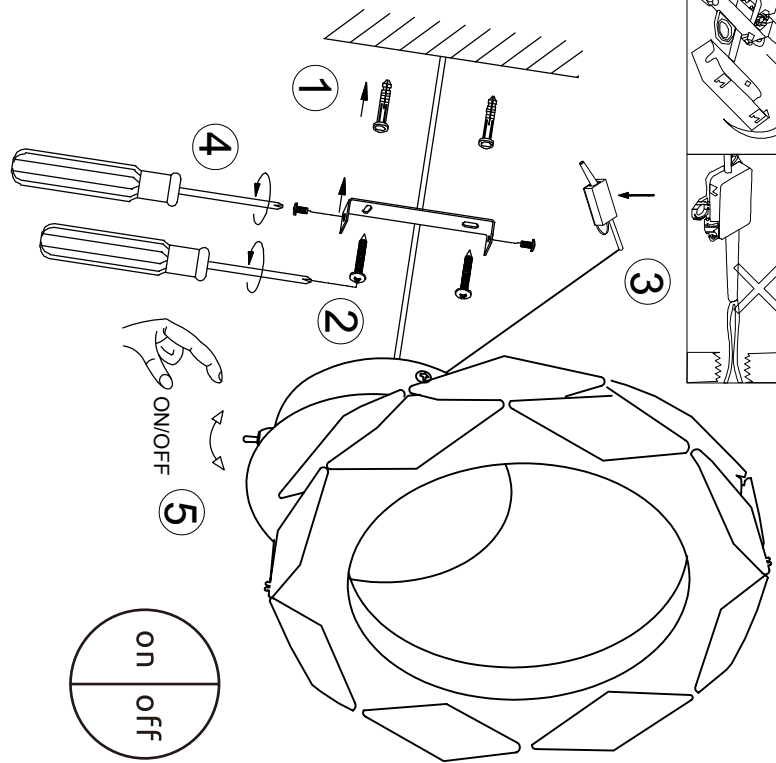

Die LED - Lichtquelle ist nicht austauschbar.

Das Betriebsgerät ist nicht austauschbar.

GBR:

Light source:

The light source is not interchangeable because it is determined by the surrounding product design. This product contains a light source of energy efficiency class <E>.

The LED - light source cannot be replaced.

The control gear cannot be replaced.

BIH&HR:

Izvor svjetla :

Izvor svjetla nije zamjenjiv , jer je konstrukcijski pričvršćen na proizvod . Ovaj proizvod sadržava izvor svjetlosti klase energetske učinkovitosti <E>.

LED – izvor svjetla nije moguće zamjeniti

Pogonski uređaj se ne može zamjeniti .

BG:

Източник на светлина:

Източникът на светлина не може да се подменя, тъй като поради конструкцията си е трайно фиксиран към заобикалящия го продукт.

Този продукт включва светлинен източник с клас на енергийна ефективност <E>.

LED източникът на светлина не може да се подменя.

Устройството за управление не може да се

CZ:

Zdroj světla:

Světelný zdroj není možné vyměnit, protože je díky své konstrukci pevně spojený s produktem. Tento výrobek obsahuje světelný zdroj s třídou energetické účinnosti <E>.

Světelný zdroj není vyměnitelný.

Předřadník není vyměnitelný.

GLOBO LIGHTING

67318W

8W LED DC 36V
230V~ 50/60HZ

GLOBO Handels GmbH
Gewerbstrasse 3
A-9184 Sankt Peter
AUSTRIA
www.globbo-lighting.com
office@globbo-lighting.com