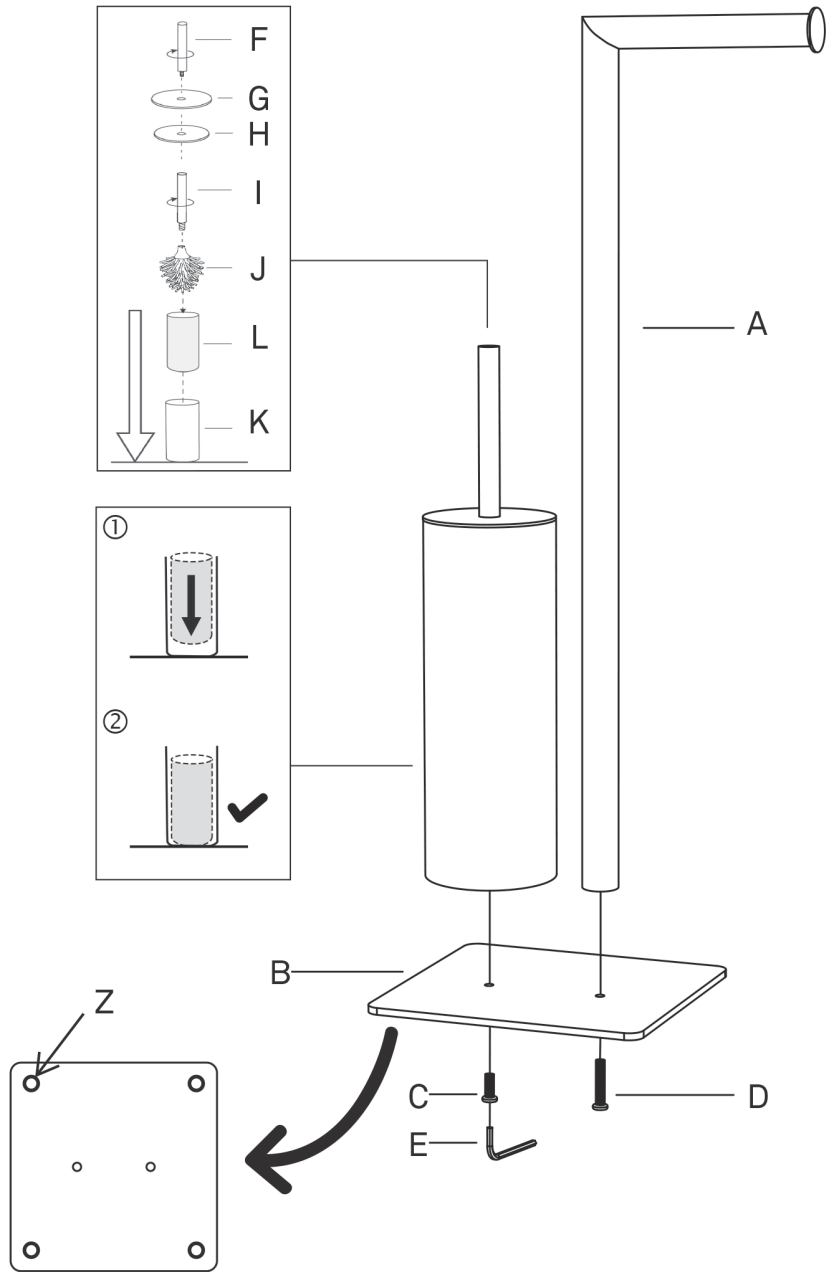

A		x1
B		x1
C		x1
D		x1
E		x1
F		x1
G		x1
H		x1
I		x1
J		x1
K		x1
L		x1

8181033	8181258	8181330	8181331	8181201	La Brosse *
1x C 1x D 1x E 4x Z	1x F	1x G 1x H	1x B	1x I	1x J