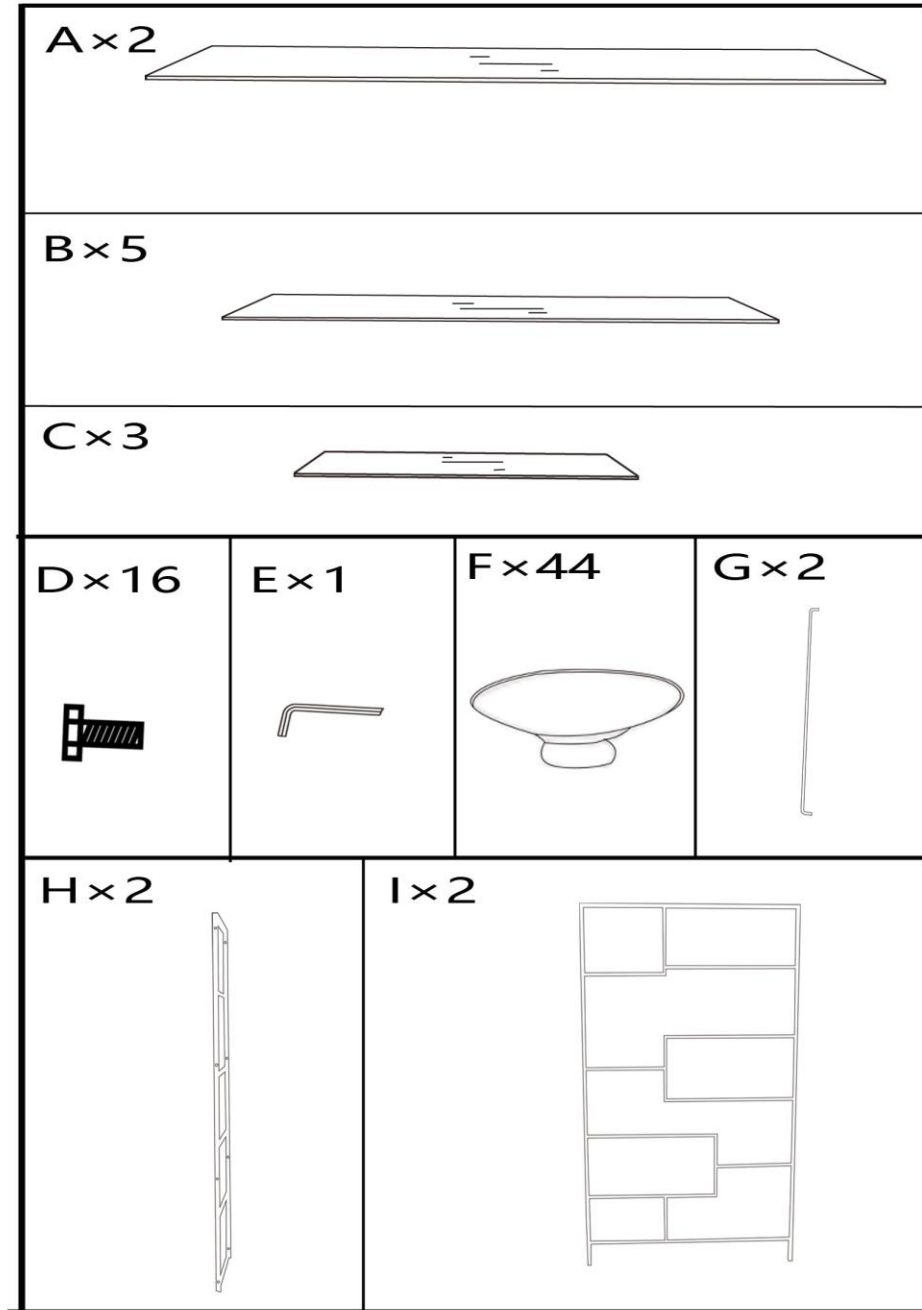

84124-Shelf loft Black 195×115
85483-Shelf loft Gold 195×115

85837-Shelf loft White 195×115

KARE
DESIGN

84124-Shelf loft Black 195×115

85837-Shelf loft White 195×115

KARE
DESIGN

85483-Shelf loft Gold 195×115