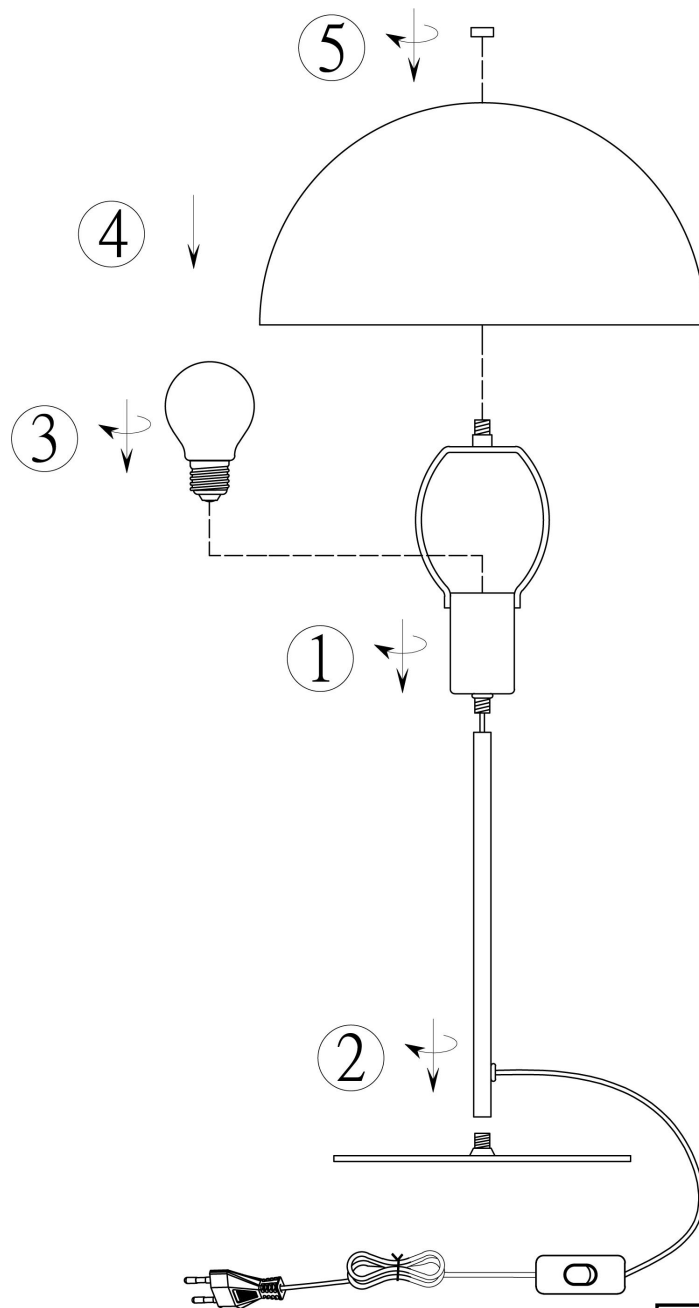

(SR) UPOZORENJE!

Prije početka montaže, pažljivo pročitajte sigurnosne upute!

(UK) ПОПЕРЕДЖЕННЯ!

Перед розбиранням, будь ласка, уважно прочитайте інструкції з техніки безпеки!

230V ~ 50Hz, 1 x E27 / max. 40W