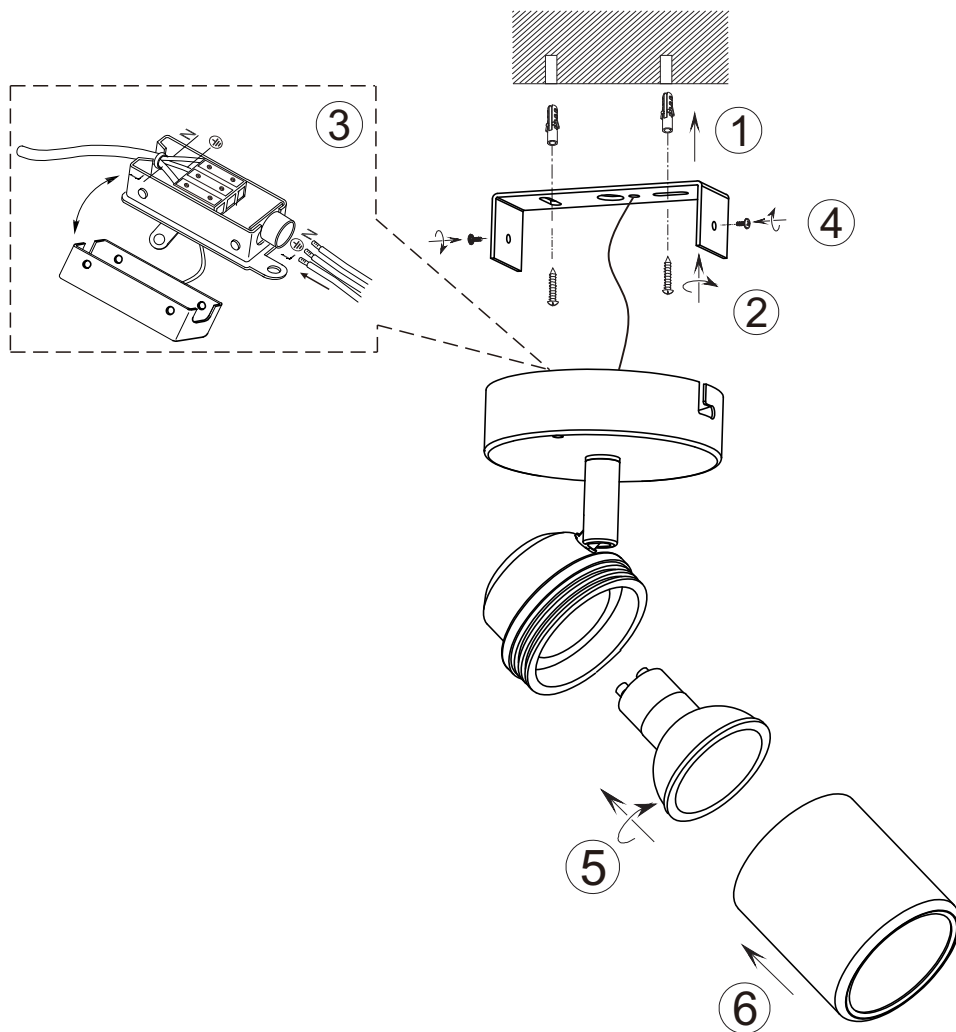

(SR) UPOZORENJE!

Prije početka montaže, pažljivo pročitajte sigurnosne upute!

230V ~ 50Hz, 1 x GU10 max. 5W

trio-lighting.com/
880400106