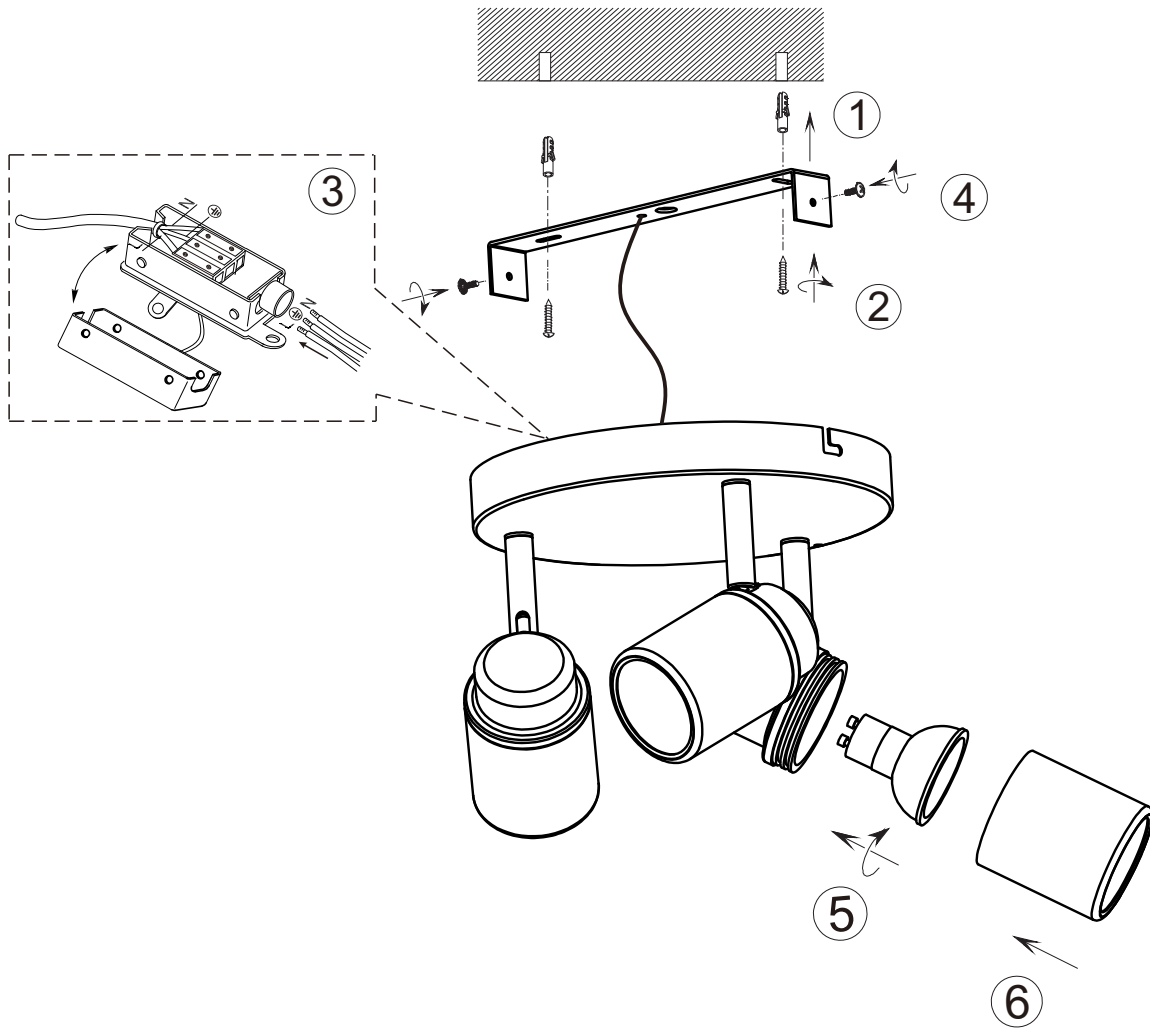

(SR) UPOZORENJE!

Prije početka montaže, pažljivo pročitajte sigurnosne upute!

230V ~ 50Hz, 3 x GU10 max. 5W

trio-lighting.com/
880430306