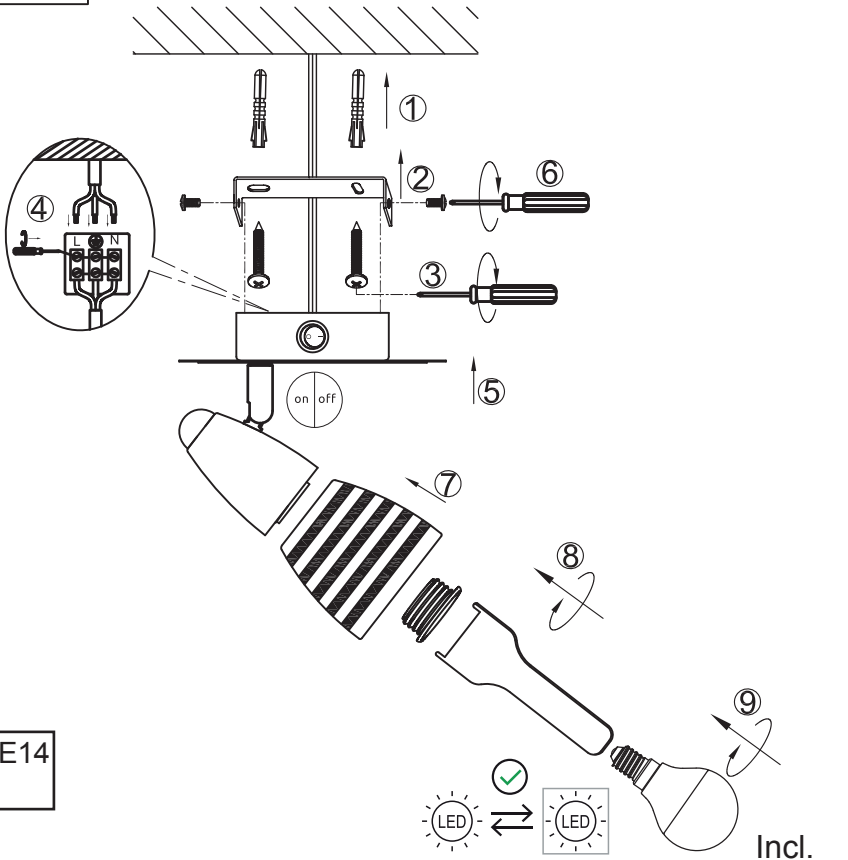

GLOBO
LIGHTING

54536-1

B

1 x max 40W E14
230V~ 50Hz

GLOBO Handels GmbH
Gewerbestr. 3
A-9184 Sankt Peter
AUSTRIA
www.globo-lighting.com
office@globo-lighting.com

DEU:

Dieses Produkt enthält eine Lichtquelle der Energieeffizienzklasse <F>