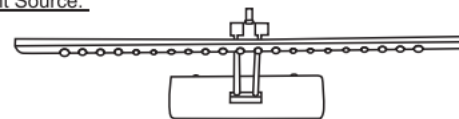

DEU:

Lichtquelle:

Die Lichtquelle ist nicht tauschbar, weil sie konstruktionsbedingt fest mit dem umgebenden Produkt verbunden ist. Dieses Produkt enthält eine Lichtquelle der Energieeffizienzklasse <F>.

Betriebsgerät nicht austauschbar.

Leuchtmittel nicht austauschbar.

GBR:

Light source:

The light source is not interchangeable because it is determined by the surrounding product design. This product contains a light source of energy efficiency class <F>.

Non replaceable control gear.

Non replaceable light source.

BIH:

Izvor svjetla :

Izvor svjetla nije zamjenjiv , jer je konstrukcijski pričvršćen na proizvod. Ovaj proizvod sadržava izvor svjetlosti klase energetske učinkovitosti <F>.

Pogonski uređaj se ne može zamjeniti

LED žarulje nije moguće zamjeniti

BG:

Източник на светлина:

Източникът на светлина не може да се подменя, тъй като поради конструкцията си е трайно фиксиран към заобикалящия го продукт. Този продукт включва светлинен източник с клас на енергийна ефективност <F>.

Управляващото устройство не може да се подменя.

Източникът на светлина не може да се подменя.

CZ:

Zdroj světla:

Světelný zdroj není možné vyměnit, protože je díky své konstrukci pevně spojený s produktem. Tento výrobek obsahuje světelný zdroj s třídou energetické účinnosti <F>.

Předřadník není vyměnitelný.

Světelný zdroj není vyměnitelný.