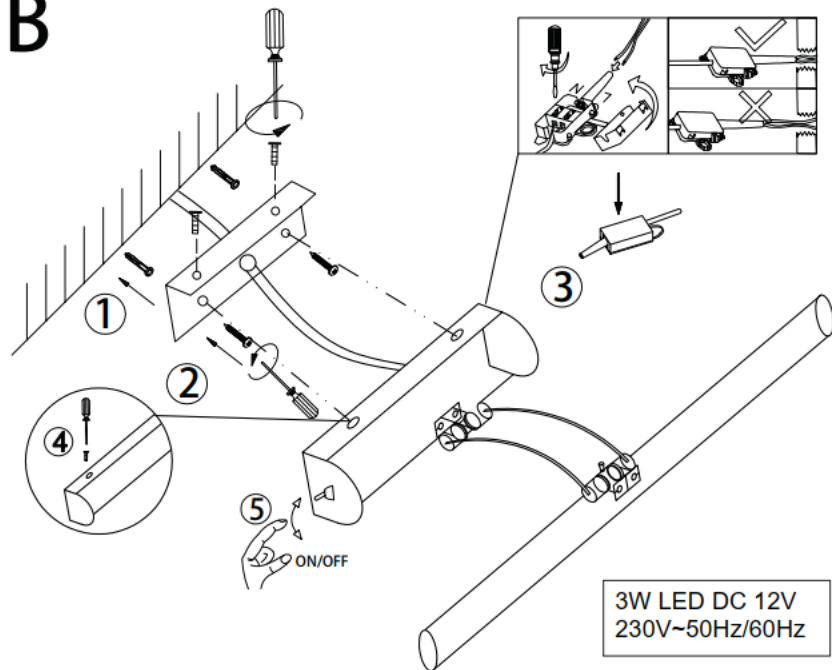

3W LED DC 12V
230V~50Hz/60Hz