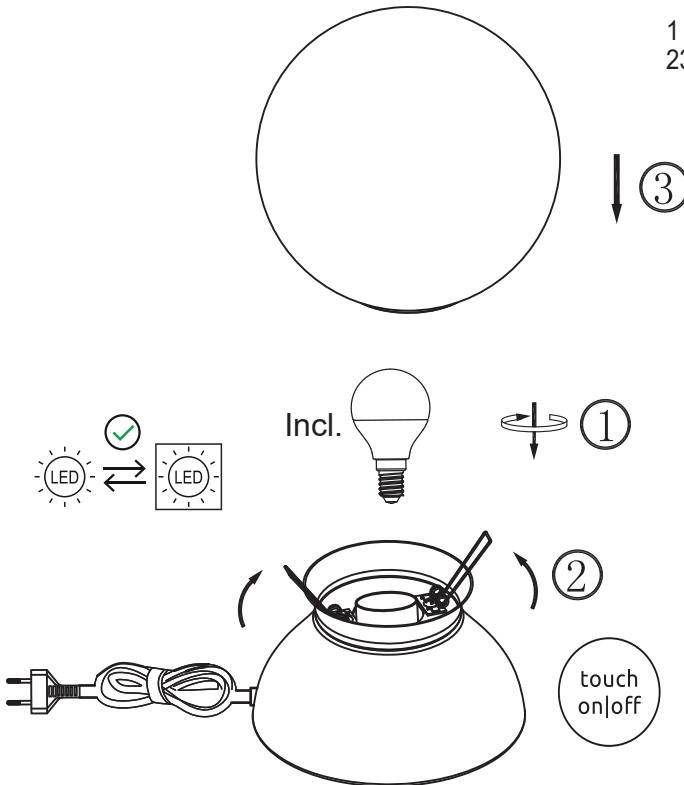

GLOBO

LIGHTING
www.globo-lighting.com

21928/21929

1 x max 25W E14
230V~ 50Hz

GLOBO Handels GmbH
Gewerbestrasse 3
A-9184 Sankt Peter
AUSTRIA

DEU:

Dieses Produkt enthält eine Lichtquelle der Energieeffizienzklasse <F>