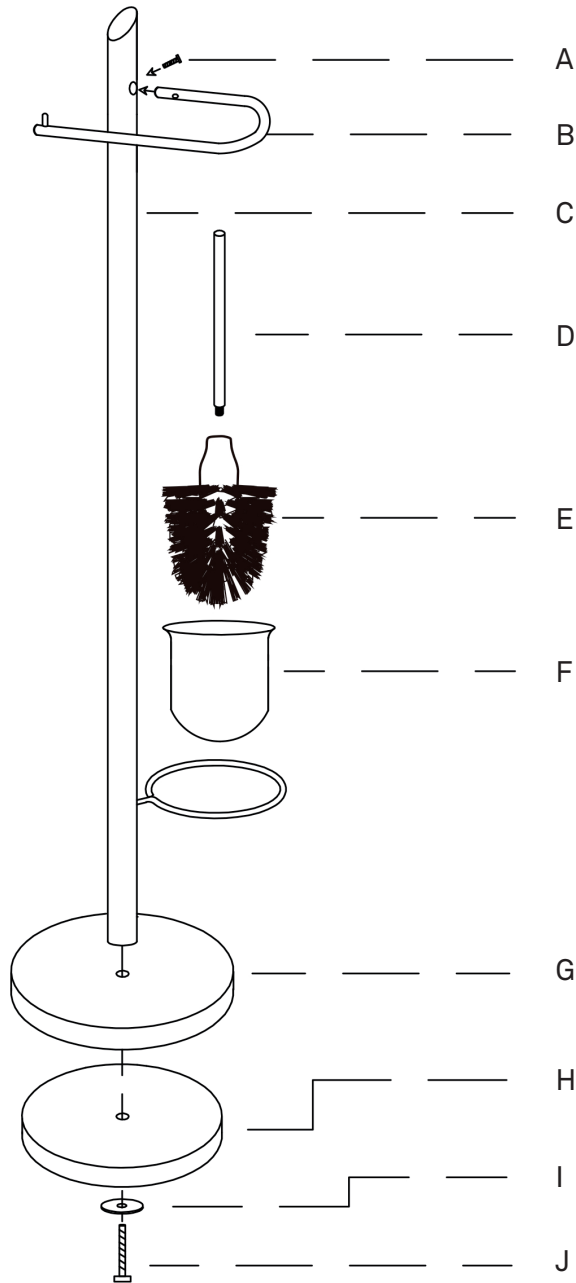

A		1x
B		1x
C		1x
D		1x
E		1x
F		1x
G		1x
H		1x
I		1x
J		1x
K		1x

8181119
1xA
1xI
1xJ
1xK

8181301
1xD

8181351
1xF

La Brosse *
1xE