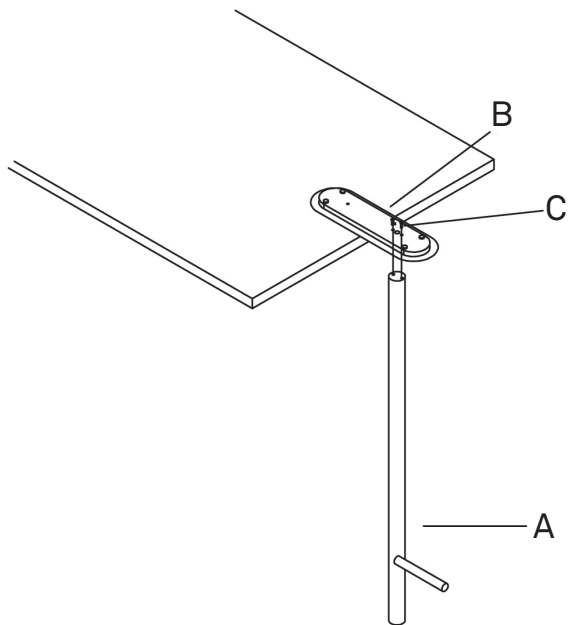

2402

8181252
1x E

8181200
1x F

8181116
1x B

La Brosse *
1x G

8181208
2x C