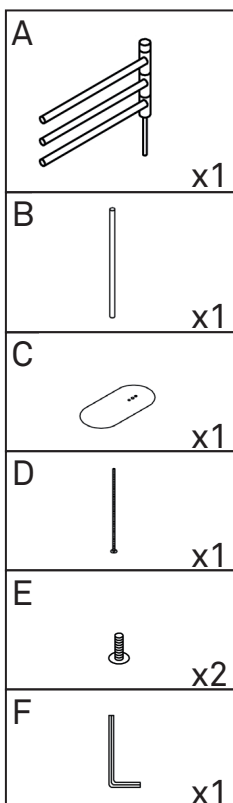

Montageanleitung & erhältliche Ersatzteile

Assembly instruction & Spare parts available to order

Instruction de montage & Pièces de rechange disponibles

kela

D	Montageanleitung
GB	Assembly instruction
F	Instructions de montage
E	Instrucciones de montaje
P	Manual de montagem
I	Istruzioni di montaggio
NL	Montagehandleiding
F	Asennusohje
GR	Οδηγίες συναρμολόγησης
TK	Montaj talimatı
AR	دليل التركيب
RU	Инструкция по монтажу
UA	Інструкція з монтажу
PL	Instrukcja montażu
CZ	Návod k montáži
SK	Návod na montáž
SLO	Navodila za montažo
HR	Upute za ugradnju
RO	Instrucțiuni de montaj
BG	Монтажна инструкция
CN	安装说明

D	Erhältliche Ersatzteile
GB	Spare parts available to order
F	Pièces de rechange disponibles
E	Piezas de repuesto adquiribles
P	Peças sobressalentes encomendáveis
I	Pezzi di ricambio ordinabili
NL	Beschikbare vervangende onderdelen
F	Saatavana olevat varaosat
GR	Παρεχόμενα ανταλλακτικά
TK	Temin edilebilen yedek parçalar
AR	قرصوت ملرا راي غلا عطق
RU	Имеющиеся в продаже запасные части
UA	Запасні частини
PL	Części zamienne do nabycia
CZ	Dostupné náhradní díly
SK	Dostupné náhradné diely
SLO	Nadomestni deli, ki so na voljo
HR	Dobavljivi zamjenski dijelovi
RO	Piese de schimb accesibile
BG	Резервни части, които можете да закупите
CN	备件

kela

22699

2402

8181117
1x C