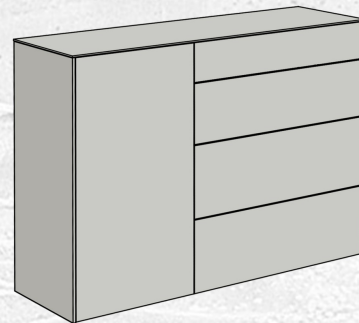

Kommode
IMOLA / KO_121-131
B/H/T: 131 x 89 x 42 cm