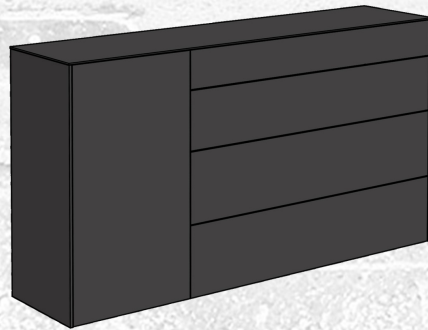

Kommodenserie

kreidegrau matt lack

glas kreidegrau glanz

anthrazit matt lack

glas anthrazit glanz

- elegant, funktional & schick
- moderne Farbgebung
- Schubkastenzarge in Korpus- und Frontdekor
- widerstandsfähige und abgerundete Dickkante
- „Push to Open“
- höhenverstellbare Möbelgleiter (ca. 2 cm hoch)
- optional 1 Variante Möbelfüße

optional
Möbelfüße + Stützfuß
IMOLA / Füße 15 cm
4er-Set
schwarzgrau

Kommode
IMOLA / KO_121-169
B/H/T: 169 x 89 x 42 cm